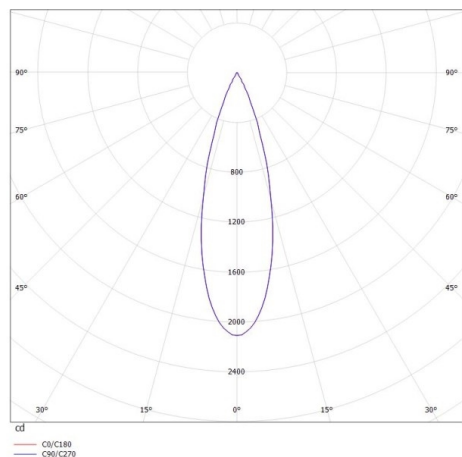

GRID

629-60122465

GRID TURN SD FARETTO DA PARETE/SOFFITTO in metallo, nero bianco, simile a RAL 9005, lente con griglia anti-abbagliamento fascio 30°, emissione luminosa diretto, UGR <19, girevole 355°, orientabile 90°, con alimentatore, max. 700mA, dimmerabile: non dimmerabile, IP20

DISEGNO

DETTAGLI TECNICI

Potenza sistema [W]	10
tipo di lampadina	LED
flusso luminoso [lm]	620
corrente second. [mA]	700
temperatura colore [K]	4000K
CRI	>90
UGR	<19
Ottica	lente con griglia antiabbagliamento
Designer	INHOUSE
Alimentatore	con alimentatore
Dimmerabilità	non dimmerabile
area di emissione luce	diretta
ang.del fascio lumin.[°]	30°
classe di tensione [V]	220-240V 50/60Hz
Materiale	metallo
lunghezza [mm]	100
larghezza [mm]	100
altezza [mm]	130
classe di protezione[IP]	IP20
classe di protezione I	classe di protezione I
peso netto [kg]	0,75
Colore lampada	nero bianco
RAL	9005
cod.EAN	9008905617713
durata di vita [h]	L80 B10 50 000
cl. efficienza energ.	G

CURVA DISTRIBUZIONE LUCE

I valori indicati sono nominali. Tolleranza della potenza e del flusso luminoso +/- 10%. Tolleranza della temperatura colore: +/- 150 K. I valori sono riferiti ad una temperatura ambiente di 25°C, salvo diversa indicazione.