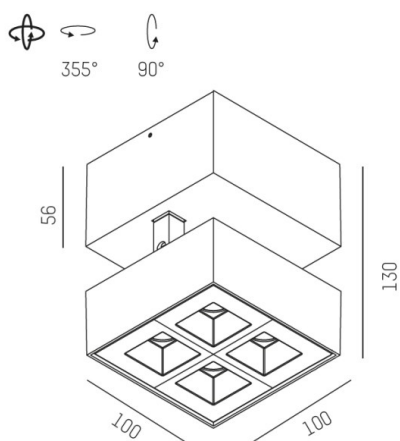

GRID

629-60122465

GRID TURN SD FARETTO DA PARETE/SOFFITTO in metallo, nero bianco, simile a RAL 9005, lente con griglia anti-abbagliamento fascio 30°, emissione luminosa diretto, UGR <19, girevole 355°, orientabile 90°, con alimentatore, max. 700mA, dimmerabile: non dimmerabile, IP20

DISEGNO

DETTAGLI TECNICI

Potenza sistema [W]	10
tipo di lampadina	LED
flusso luminoso [lm]	620
corrente second. [mA]	700
temperatura colore [K]	4000K
CRI	>90
UGR	<19
Ottica	lente con griglia antiabbagliamento
Designer	INHOUSE
Alimentatore	con alimentatore
Dimmerabilità	non dimmerabile
area di emissione luce	diretta
ang.del fascio lumin.[°]	30°
classe di tensione [V]	220-240V 50/60Hz
Materiale	metallo
lunghezza [mm]	100
larghezza [mm]	100
altezza [mm]	130
classe di protezione[IP]	IP20
classe di protezione I	classe di protezione I
peso netto [kg]	0,75
Colore lampada	nero bianco
RAL	9005
cod.EAN	9008905617713
durata di vita [h]	L80 B10 50 000
cl. efficienza energ.	G