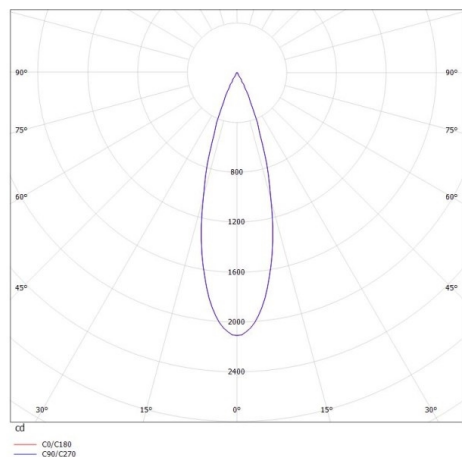

GRID

629-60122466

GRID TURN SD FARETTO DA PARETE/SOFFITTO in metallo, nero, simile a RAL 9005, lente con griglia anti-abbagliamento fascio 30°, emissione luminosa diretto, UGR <19, girevole 355°, orientabile 90°, con alimentatore, max. 700mA, dimmerabile: non dimmerabile, IP20

DISEGNO

DETTAGLI TECNICI

Potenza sistema [W]	10
tipo di lampadina	LED
flusso luminoso [lm]	620
corrente second. [mA]	700
temperatura colore [K]	4000K
CRI	>90
UGR	<19
Ottica	lente con griglia antiabbagliamento
Designer	INHOUSE
Alimentatore	con alimentatore
Dimmerabilità	non dimmerabile
area di emissione luce	diretta
ang.del fascio lumin.[°]	30°
classe di tensione [V]	220-240V 50/60Hz
Materiale	metallo
lunghezza [mm]	100
larghezza [mm]	100
altezza [mm]	130
classe di protezione[IP]	IP20
classe di protezione	classe di protezione I
peso netto [kg]	0,75
Colore lampada	nero
RAL	9005
cod.EAN	9008905617720
durata di vita [h]	L80 B10 50 000
cl. efficienza energ.	G

CURVA DISTRIBUZIONE LUCE

I valori indicati sono nominali. Tolleranza della potenza e del flusso luminoso +/- 10%. Tolleranza della temperatura colore: +/- 150 K. I valori sono riferiti ad una temperatura ambiente di 25°C, salvo diversa indicazione.