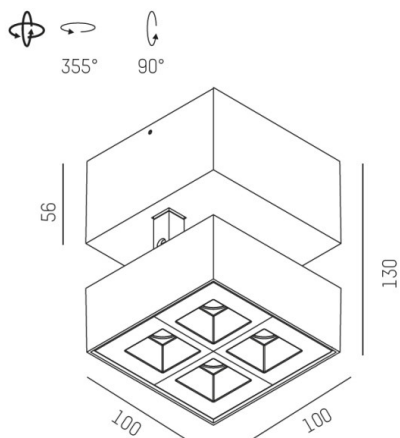

GRID

629-60122466

GRID TURN SD FARETTO DA PARETE/SOFFITTO in metallo, nero, simile a RAL 9005, lente con griglia anti-abbagliamento fascio 30°, emissione luminosa diretto, UGR <19, girevole 355°, orientabile 90°, con alimentatore, max. 700mA, dimmerabile: non dimmerabile, IP20

DISEGNO

DETTAGLI TECNICI

Potenza sistema [W]	10
tipo di lampadina	LED
flusso luminoso [lm]	620
corrente second. [mA]	700
temperatura colore [K]	4000K
CRI	>90
UGR	<19
Ottica	lente con griglia antiabbagliamento
Designer	INHOUSE
Alimentatore	con alimentatore
Dimmerabilità	non dimmerabile
area di emissione luce	diretta
ang.del fascio lumin.[°]	30°
classe di tensione [V]	220-240V 50/60Hz
Materiale	metallo
lunghezza [mm]	100
larghezza [mm]	100
altezza [mm]	130
classe di protezione[IP]	IP20
classe di protezione	classe di protezione I
peso netto [kg]	0,75
Colore lampada	nero
RAL	9005
cod.EAN	9008905617720
durata di vita [h]	L80 B10 50 000
cl. efficienza energ.	G