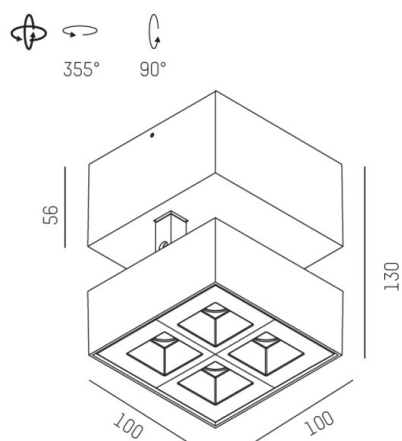

**GRID**

**629-60122955**

GRID TURN SD FARETTO DA PARETE/SOFFITTO in metallo, bianco, simile a RAL 9016, lente con griglia anti-abbagliamento fascio 30°, emissione luminosa diretto, UGR <19, girevole 355°, orientabile 90°, con alimentatore, max. 700mA, dimmerabile: non dimmerabile, IP20

**DISEGNO**

**DETTAGLI TECNICI**

Potenza sistema [W]	10
tipo di lampadina	LED
flusso luminoso [lm]	570
corrente second. [mA]	700
temperatura colore [K]	3000K
CRI	>90
UGR	<19
Ottica	lente con griglia antiabbagliamento
Designer	INHOUSE
Alimentatore	con alimentatore
Dimmerabilità	non dimmerabile
area di emissione luce	diretta
ang.del fascio lumin.[°]	30°
classe di tensione [V]	220-240V 50/60Hz
Materiale	metallo
lunghezza [mm]	100
larghezza [mm]	100
altezza [mm]	130
classe di protezione[IP]	IP20
classe di protezione	classe di protezione I
peso netto [kg]	0,75
Colore lampada	bianco
RAL	9016
cod.EAN	9008905617737
durata di vita [h]	L80 B10 50 000
cl. efficienza energ.	G