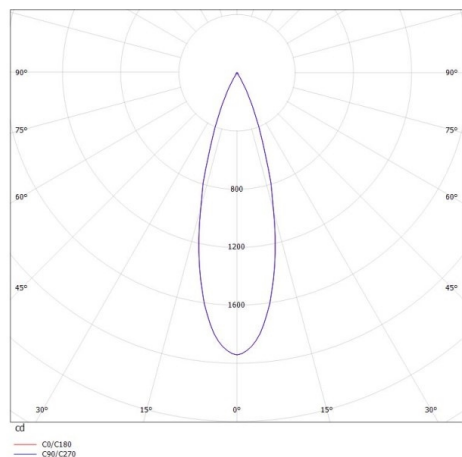

**GRID**

**629-60122955**

GRID TURN SD FARETTO DA PARETE/SOFFITTO in metallo, bianco, simile a RAL 9016, lente con griglia anti-abbagliamento fascio 30°, emissione luminosa diretto, UGR <19, girevole 355°, orientabile 90°, con alimentatore, max. 700mA, dimmerabile: non dimmerabile, IP20

**DISEGNO**

**DETTAGLI TECNICI**

Potenza sistema [W]	10
tipo di lampadina	LED
flusso luminoso [lm]	570
corrente second. [mA]	700
temperatura colore [K]	3000K
CRI	>90
UGR	<19
Ottica	lente con griglia antiabbagliamento
Designer	INHOUSE
Alimentatore	con alimentatore
Dimmerabilità	non dimmerabile
area di emissione luce	diretta
ang.del fascio lumin.[°]	30°
classe di tensione [V]	220-240V 50/60Hz
Materiale	metallo
lunghezza [mm]	100
larghezza [mm]	100
altezza [mm]	130
classe di protezione[IP]	IP20
classe di protezione	classe di protezione I
peso netto [kg]	0,75
Colore lampada	bianco
RAL	9016
cod.EAN	9008905617737
durata di vita [h]	L80 B10 50 000
cl. efficienza energ.	G

**CURVA DISTRIBUZIONE LUCE**

I valori indicati sono nominali. Tolleranza della potenza e del flusso luminoso +/- 10%. Tolleranza della temperatura colore: +/- 150 K. I valori sono riferiti ad una temperatura ambiente di 25°C, salvo diversa indicazione.