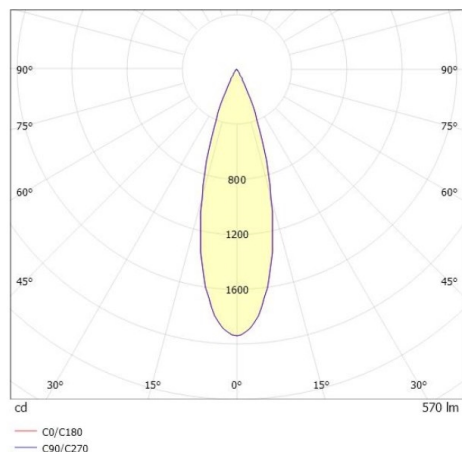

GRID

629-60122955ddd

GRID TURN SD PROIETTORE DA PARETE/SOFFITTO in metallo, bianco, simile a RAL 9016, lente con griglia anti-abbagliamento fascio 30°, emissione luminosa diretta, UGR <19, girevole 355°, orientabile 90°, con alimentatore, max. 700mA, dimmerabilità: DALI, IP20

DISEGNO

DETTAGLI TECNICI

Potenza sistema [W]	10
tipo di lampadina	LED
flusso luminoso [lm]	570
corrente second. [mA]	700
temperatura colore [K]	3000K
CRI	>90
UGR	<19
Ottica	lente con griglia antiabbagliamento
Designer	INHOUSE
Alimentatore	con alimentatore
area di emissione luce	diretta
ang.del fascio lumin.[°]	30°
classe di tensione [V]	220-240V 50/60Hz
Materiale	metallo
lunghezza [mm]	100
larghezza [mm]	100
altezza [mm]	130
classe di protezione [IP]	IP20
classe di protezione	classe di protezione I
peso netto [kg]	0,84
Colore lampada	bianco
RAL	9016
cod.EAN	9008905617751
durata di vita [h]	L80 B10 50 000
cl. efficienza energ.	G

CURVA DISTRIBUZIONE LUCE

I valori indicati sono nominali. Tolleranza della potenza e del flusso luminoso +/- 10%. Tolleranza della temperatura colore: +/- 150 K. I valori sono riferiti ad una temperatura ambiente di 25°C, salvo diversa indicazione.