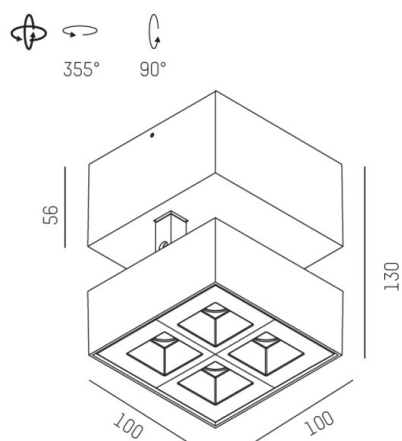

GRID

629-60122955ddd

GRID TURN SD PROIETTORE DA PARETE/SOFFITTO in metallo, bianco, simile a RAL 9016, lente con griglia anti-abbagliamento fascio 30°, emissione luminosa diretta, UGR <19, girevole 355°, orientabile 90°, con alimentatore, max. 700mA, dimmerabilità: DALI, IP20

DISEGNO

DETTAGLI TECNICI

Potenza sistema [W]	10
tipo di lampadina	LED
flusso luminoso [lm]	570
corrente second. [mA]	700
temperatura colore [K]	3000K
CRI	>90
UGR	<19
Ottica	lente con griglia antiabbagliamento
Designer	INHOUSE
Alimentatore	con alimentatore
area di emissione luce	diretta
ang.del fascio lumin.[°]	30°
classe di tensione [V]	220-240V 50/60Hz
Materiale	metallo
lunghezza [mm]	100
larghezza [mm]	100
altezza [mm]	130
classe di protezione [IP]	IP20
classe di protezione	classe di protezione I
peso netto [kg]	0,84
Colore lampada	bianco
RAL	9016
cod.EAN	9008905617751
durata di vita [h]	L80 B10 50 000
cl. efficienza energ.	G