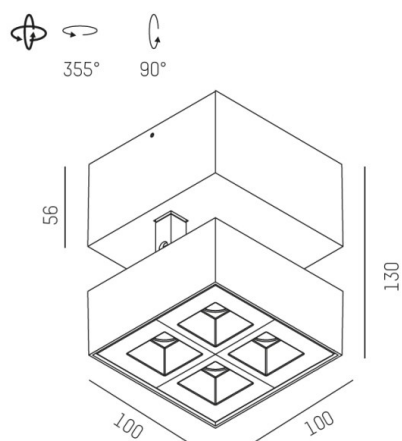

GRID

629-60122965

GRID TURN SD FARETTO DA PARETE/SOFFITTO in metallo, nero bianco, simile a RAL 9005, lente con griglia anti-abbagliamento fascio 30°, emissione luminosa diretto, UGR <19, girevole 355°, orientabile 90°, con alimentatore, max. 700mA, dimmerabile: non dimmerabile, IP20

DISEGNO

DETTAGLI TECNICI

Potenza sistema [W]	10
tipo di lampadina	LED
flusso luminoso [lm]	570
corrente second. [mA]	700
temperatura colore [K]	3000K
CRI	>90
UGR	<19
Ottica	lente con griglia antiabbagliamento
Designer	INHOUSE
Alimentatore	con alimentatore
Dimmerabilità	non dimmerabile
area di emissione luce	diretta
ang.del fascio lumin.[°]	30°
classe di tensione [V]	220-240V 50/60Hz
Materiale	metallo
lunghezza [mm]	100
larghezza [mm]	100
altezza [mm]	130
classe di protezione[IP]	IP20
classe di protezione I	classe di protezione I
peso netto [kg]	0,75
Colore lampada	nero bianco
RAL	9005
cod.EAN	9008905617775
durata di vita [h]	L80 B10 50 000
cl. efficienza energ.	G