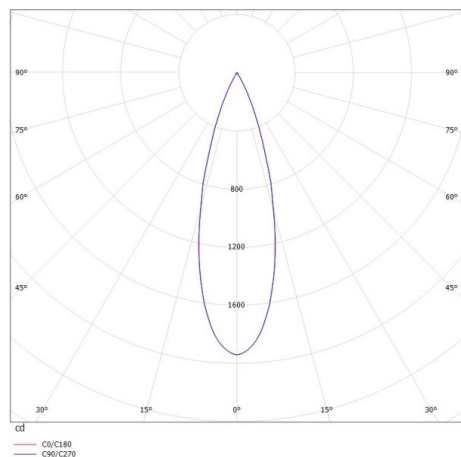

GRID

629-60122965

GRID TURN SD FARETTO DA PARETE/SOFFITTO in metallo, nero bianco, simile a RAL 9005, lente con griglia anti-abbagliamento fascio 30°, emissione luminosa diretto, UGR <19, girevole 355°, orientabile 90°, con alimentatore, max. 700mA, dimmerabile: non dimmerabile, IP20

DISEGNO

DETTAGLI TECNICI

Potenza sistema [W]	10
tipo di lampadina	LED
flusso luminoso [lm]	570
corrente second. [mA]	700
temperatura colore [K]	3000K
CRI	>90
UGR	<19
Ottica	lente con griglia antiabbagliamento
Designer	INHOUSE
Alimentatore	con alimentatore
Dimmerabilità	non dimmerabile
area di emissione luce	diretta
ang.del fascio lumin.[°]	30°
classe di tensione [V]	220-240V 50/60Hz
Materiale	metallo
lunghezza [mm]	100
larghezza [mm]	100
altezza [mm]	130
classe di protezione[IP]	IP20
classe di protezione I	classe di protezione I
peso netto [kg]	0,75
Colore lampada	nero bianco
RAL	9005
cod.EAN	9008905617775
durata di vita [h]	L80 B10 50 000
cl. efficienza energ.	G

CURVA DISTRIBUZIONE LUCE

I valori indicati sono nominali. Tolleranza della potenza e del flusso luminoso +/- 10%. Tolleranza della temperatura colore: +/- 150 K. I valori sono riferiti ad una temperatura ambiente di 25°C, salvo diversa indicazione.