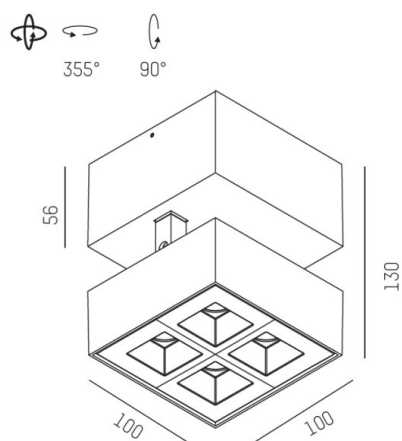

GRID

629-60122965ddd

GRID TURN SD FARETTO DA PARETE/SOFFITTO in metallo, nero bianco, simile a RAL 9005, lente con griglia anti-abbagliamento fascio 30°, emissione luminosa diretto, UGR <19, girevole 355°, orientabile 90°, con alimentatore, max. 700mA, dimmerabile: DALI, IP20

DISEGNO

DETTAGLI TECNICI

Potenza sistema [W]	10
tipo di lampadina	LED
flusso luminoso [lm]	570
corrente second. [mA]	700
temperatura colore [K]	3000K
CRI	>90
UGR	<19
Ottica	lente con griglia antiabbagliamento
Designer	INHOUSE
Alimentatore	con alimentatore
area di emissione luce	diretta
ang.del fascio lumin.[°]	30°
classe di tensione [V]	220-240V 50/60Hz
Materiale	metallo
lunghezza [mm]	100
larghezza [mm]	100
altezza [mm]	130
classe di protezione[IP]	IP20
classe di protezione	classe di protezione I
peso netto [kg]	0,84
Colore lampada	nero bianco
RAL	9005
cod.EAN	9008905933790
durata di vita [h]	L80 B10 50 000
cl. efficienza energ.	G