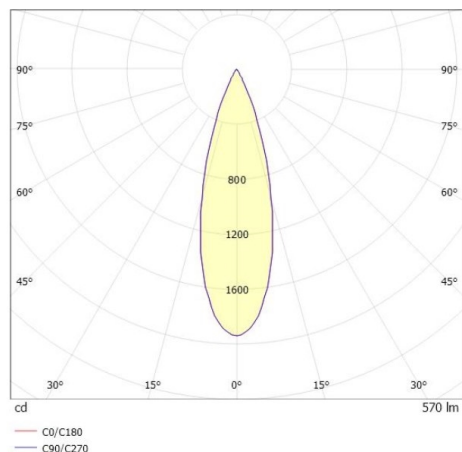

GRID

629-60122965ddd

GRID TURN SD FARETTO DA PARETE/SOFFITTO in metallo, nero bianco, simile a RAL 9005, lente con griglia anti-abbagliamento fascio 30°, emissione luminosa diretto, UGR <19, girevole 355°, orientabile 90°, con alimentatore, max. 700mA, dimmerabile: DALI, IP20

DISEGNO

DETTAGLI TECNICI

Potenza sistema [W]	10
tipo di lampadina	LED
flusso luminoso [lm]	570
corrente second. [mA]	700
temperatura colore [K]	3000K
CRI	>90
UGR	<19
Ottica	lente con griglia antiabbagliamento
Designer	INHOUSE
Alimentatore	con alimentatore
area di emissione luce	diretta
ang.del fascio lumin.[°]	30°
classe di tensione [V]	220-240V 50/60Hz
Materiale	metallo
lunghezza [mm]	100
larghezza [mm]	100
altezza [mm]	130
classe di protezione[IP]	IP20
classe di protezione	classe di protezione I
peso netto [kg]	0,84
Colore lampada	nero bianco
RAL	9005
cod.EAN	9008905933790
durata di vita [h]	L80 B10 50 000
cl. efficienza energ.	G

CURVA DISTRIBUZIONE LUCE

I valori indicati sono nominali. Tolleranza della potenza e del flusso luminoso +/- 10%. Tolleranza della temperatura colore: +/- 150 K. I valori sono riferiti ad una temperatura ambiente di 25°C, salvo diversa indicazione.