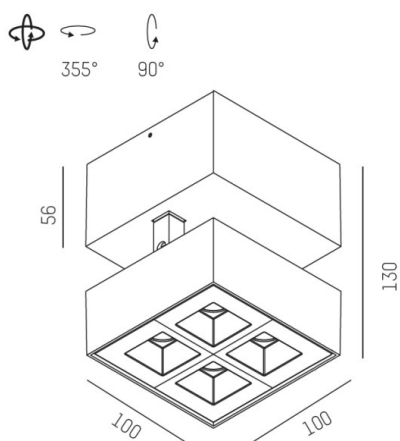

**GRID**

**629-60122966**

GRID TURN SD FARETTO DA PARETE/SOFFITTO in metallo, nero, simile a RAL 9005, lente con griglia anti-abbagliamento fascio 30°, emissione luminosa diretto, UGR <19, girevole 355°, orientabile 90°, con alimentatore, max. 700mA, dimmerabilità: non dimmerabile, IP20

**DISEGNO**

**DETTAGLI TECNICI**

Potenza sistema [W]	10
tipo di lampadina	LED
flusso luminoso [lm]	570
corrente second. [mA]	700
temperatura colore [K]	3000K
CRI	>90
UGR	<19
Ottica	lente con griglia antiabbagliamento
Designer	INHOUSE
Alimentatore	con alimentatore
Dimmerabilità	non dimmerabile
area di emissione luce	diretta
ang.del fascio lumin.[°]	30°
classe di tensione [V]	220-240V 50/60Hz
Materiale	metallo
lunghezza [mm]	100
larghezza [mm]	100
altezza [mm]	130
classe di protezione[IP]	IP20
classe di protezione	classe di protezione I
peso netto [kg]	0,75
Colore lampada	nero
RAL	9005
cod.EAN	9008905617782
durata di vita [h]	L80 B10 50 000
cl. efficienza energ.	G