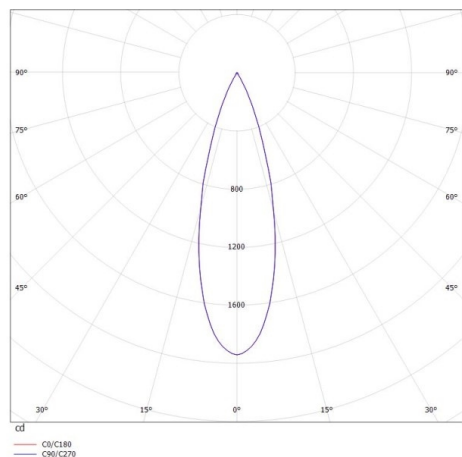

**GRID**

**629-60122966**

GRID TURN SD FARETTO DA PARETE/SOFFITTO in metallo, nero, simile a RAL 9005, lente con griglia anti-abbagliamento fascio 30°, emissione luminosa diretto, UGR <19, girevole 355°, orientabile 90°, con alimentatore, max. 700mA, dimmerabilità: non dimmerabile, IP20

**DISEGNO**

**DETTAGLI TECNICI**

Potenza sistema [W]	10
tipo di lampadina	LED
flusso luminoso [lm]	570
corrente second. [mA]	700
temperatura colore [K]	3000K
CRI	>90
UGR	<19
Ottica	lente con griglia antiabbagliamento
Designer	INHOUSE
Alimentatore	con alimentatore
Dimmerabilità	non dimmerabile
area di emissione luce	diretta
ang.del fascio lumin.[°]	30°
classe di tensione [V]	220-240V 50/60Hz
Materiale	metallo
lunghezza [mm]	100
larghezza [mm]	100
altezza [mm]	130
classe di protezione[IP]	IP20
classe di protezione	classe di protezione I
peso netto [kg]	0,75
Colore lampada	nero
RAL	9005
cod.EAN	9008905617782
durata di vita [h]	L80 B10 50 000
cl. efficienza energ.	G

**CURVA DISTRIBUZIONE LUCE**

I valori indicati sono nominali. Tolleranza della potenza e del flusso luminoso +/- 10%. Tolleranza della temperatura colore: +/- 150 K. I valori sono riferiti ad una temperatura ambiente di 25°C, salvo diversa indicazione.