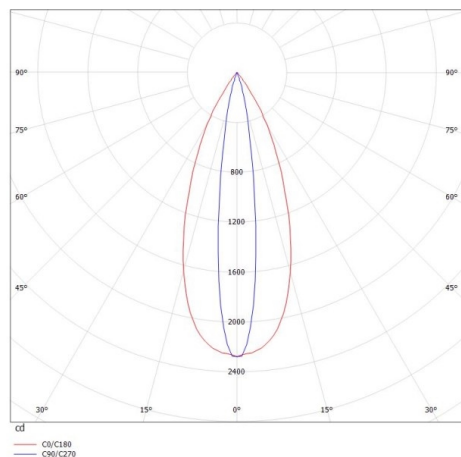

GRID

629-60123356

GRID TURN SD FARETTO DA PARETE/SOFFITTO in metallo, bianco nero, simile a RAL 9016, lente con griglia anti-abbagliamento fascio 45°x15°, emissione luminosa diretto, UGR <19, girevole 355°, orientabile 90°, con alimentatore, max. 700mA, dimmerabile: non dimmerabile, IP20

DISEGNO

DETTAGLI TECNICI

Potenza sistema [W]	10
tipo di lampadina	LED
flusso luminoso [lm]	520
corrente second. [mA]	700
temperatura colore [K]	2700K
CRI	>90
UGR	<19
Ottica	lente con griglia antiabbagliamento
Designer	INHOUSE
Alimentatore	con alimentatore
Dimmerabilità	non dimmerabile
area di emissione luce	diretta
ang.del fascio lumin.[°]	45°x15°
classe di tensione [V]	220-240V 50/60Hz
Materiale	metallo
lunghezza [mm]	100
larghezza [mm]	100
altezza [mm]	130
classe di protezione[IP]	IP20
classe di protezione I	classe di protezione I
peso netto [kg]	0,75
Colore lampada	bianco nero
RAL	9016
cod.EAN	9008905617829
durata di vita [h]	L80 B10 50 000

CURVA DISTRIBUZIONE LUCE

I valori indicati sono nominali. Tolleranza della potenza e del flusso luminoso +/- 10%. Tolleranza della temperatura colore: +/- 150 K. I valori sono riferiti ad una temperatura ambiente di 25°C, salvo diversa indicazione.