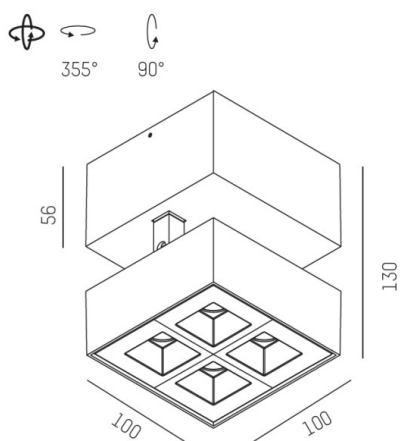

GRID

629-60123356

GRID TURN SD FARETTO DA PARETE/SOFFITTO in metallo, bianco nero, simile a RAL 9016, lente con griglia anti-abbagliamento fascio 45°x15°, emissione luminosa diretto, UGR <19, girevole 355°, orientabile 90°, con alimentatore, max. 700mA, dimmerabile: non dimmerabile, IP20

DISEGNO

DETTAGLI TECNICI

Potenza sistema [W]	10
tipo di lampadina	LED
flusso luminoso [lm]	520
corrente second. [mA]	700
temperatura colore [K]	2700K
CRI	>90
UGR	<19
Ottica	lente con griglia antiabbagliamento
Designer	INHOUSE
Alimentatore	con alimentatore
Dimmerabilità	non dimmerabile
area di emissione luce	diretta
ang.del fascio lumin.[°]	45°x15°
classe di tensione [V]	220-240V 50/60Hz
Materiale	metallo
lunghezza [mm]	100
larghezza [mm]	100
altezza [mm]	130
classe di protezione[IP]	IP20
classe di protezione I	classe di protezione I
peso netto [kg]	0,75
Colore lampada	bianco nero
RAL	9016
cod.EAN	9008905617829
durata di vita [h]	L80 B10 50 000