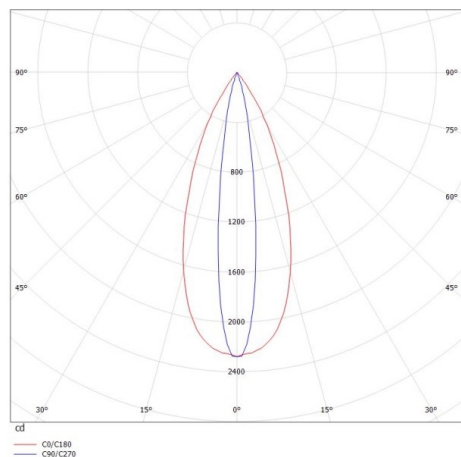

**GRID**

**629-60123365**

GRID TURN SD FARETTO DA PARETE/SOFFITTO in metallo, nero bianco, simile a RAL 9005, lente con griglia anti-abbagliamento fascio 45°x15°, emissione luminosa diretto, UGR <19, girevole 355°, orientabile 90°, con alimentatore, max. 700mA, dimmerabile: non dimmerabile, IP20

**DISEGNO**

**DETTAGLI TECNICI**

Potenza sistema [W]	10
tipo di lampadina	LED
flusso luminoso [lm]	520
corrente second. [mA]	700
temperatura colore [K]	2700K
CRI	>90
UGR	<19
Ottica	lente con griglia antiabbagliamento
Designer	INHOUSE
Alimentatore	con alimentatore
Dimmerabilità	non dimmerabile
area di emissione luce	diretta
ang.del fascio lumin.[°]	45°x15°
classe di tensione [V]	220-240V 50/60Hz
Materiale	metallo
lunghezza [mm]	100
larghezza [mm]	100
altezza [mm]	130
classe di protezione[IP]	IP20
classe di protezione I	classe di protezione I
peso netto [kg]	0,75
Colore lampada	nero bianco
RAL	9005
cod.EAN	9008905617836
durata di vita [h]	L80 B10 50 000

**CURVA DISTRIBUZIONE LUCE**

I valori indicati sono nominali. Tolleranza della potenza e del flusso luminoso +/- 10%. Tolleranza della temperatura colore: +/- 150 K. I valori sono riferiti ad una temperatura ambiente di 25°C, salvo diversa indicazione.