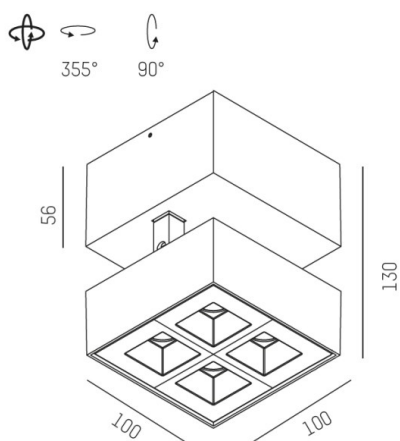

**GRID**

**629-60123365**

GRID TURN SD FARETTO DA PARETE/SOFFITTO in metallo, nero bianco, simile a RAL 9005, lente con griglia anti-abbagliamento fascio 45°x15°, emissione luminosa diretto, UGR <19, girevole 355°, orientabile 90°, con alimentatore, max. 700mA, dimmerabile: non dimmerabile, IP20

**DISEGNO**

**DETTAGLI TECNICI**

Potenza sistema [W]	10
tipo di lampadina	LED
flusso luminoso [lm]	520
corrente second. [mA]	700
temperatura colore [K]	2700K
CRI	>90
UGR	<19
Ottica	lente con griglia antiabbagliamento
Designer	INHOUSE
Alimentatore	con alimentatore
Dimmerabilità	non dimmerabile
area di emissione luce	diretta
ang.del fascio lumin.[°]	45°x15°
classe di tensione [V]	220-240V 50/60Hz
Materiale	metallo
lunghezza [mm]	100
larghezza [mm]	100
altezza [mm]	130
classe di protezione[IP]	IP20
classe di protezione I	classe di protezione I
peso netto [kg]	0,75
Colore lampada	nero bianco
RAL	9005
cod.EAN	9008905617836
durata di vita [h]	L80 B10 50 000