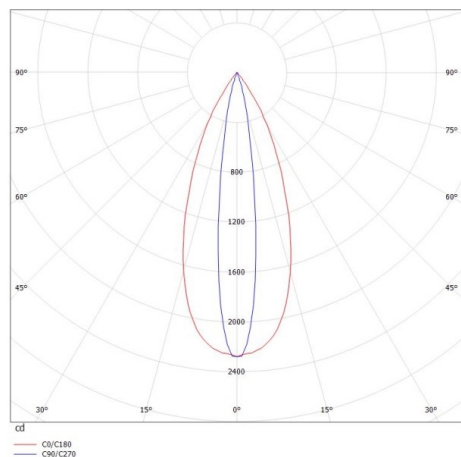

GRID

629-60123366

GRID TURN SD FARETTO DA PARETE/SOFFITTO in metallo, nero, simile a RAL 9005, lente con griglia anti-abbagliamento fascio 45°x15°, emissione luminosa diretto, UGR <19, girevole 355°, orientabile 90°, con alimentatore, max. 700mA, dimmerabile: non dimmerabile, IP20

DISEGNO

DETTAGLI TECNICI

Potenza sistema [W]	10
tipo di lampadina	LED
flusso luminoso [lm]	520
corrente second. [mA]	700
temperatura colore [K]	2700K
CRI	>90
UGR	<19
Ottica	lente con griglia antiabbagliamento
Designer	INHOUSE
Alimentatore	con alimentatore
Dimmerabilità	non dimmerabile
area di emissione luce	diretta
ang.del fascio lumin.[°]	45°x15°
classe di tensione [V]	220-240V 50/60Hz
Materiale	metallo
lunghezza [mm]	100
larghezza [mm]	100
altezza [mm]	130
classe di protezione[IP]	IP20
classe di protezione	classe di protezione I
peso netto [kg]	0,75
Colore lampada	nero
RAL	9005
cod.EAN	9008905617843
durata di vita [h]	L80 B10 50 000

CURVA DISTRIBUZIONE LUCE

I valori indicati sono nominali. Tolleranza della potenza e del flusso luminoso +/- 10%. Tolleranza della temperatura colore: +/- 150 K. I valori sono riferiti ad una temperatura ambiente di 25°C, salvo diversa indicazione.