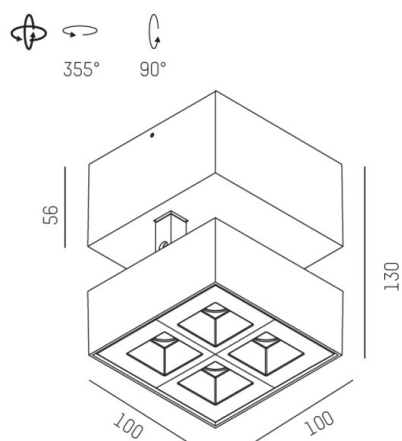

GRID

629-60123366

GRID TURN SD FARETTO DA PARETE/SOFFITTO in metallo, nero, simile a RAL 9005, lente con griglia anti-abbagliamento fascio 45°x15°, emissione luminosa diretto, UGR <19, girevole 355°, orientabile 90°, con alimentatore, max. 700mA, dimmerabile: non dimmerabile, IP20

DISEGNO

DETTAGLI TECNICI

Potenza sistema [W]	10
tipo di lampadina	LED
flusso luminoso [lm]	520
corrente second. [mA]	700
temperatura colore [K]	2700K
CRI	>90
UGR	<19
Ottica	lente con griglia antiabbagliamento
Designer	INHOUSE
Alimentatore	con alimentatore
Dimmerabilità	non dimmerabile
area di emissione luce	diretta
ang.del fascio lumin.[°]	45°x15°
classe di tensione [V]	220-240V 50/60Hz
Materiale	metallo
lunghezza [mm]	100
larghezza [mm]	100
altezza [mm]	130
classe di protezione[IP]	IP20
classe di protezione	classe di protezione I
peso netto [kg]	0,75
Colore lampada	nero
RAL	9005
cod.EAN	9008905617843
durata di vita [h]	L80 B10 50 000