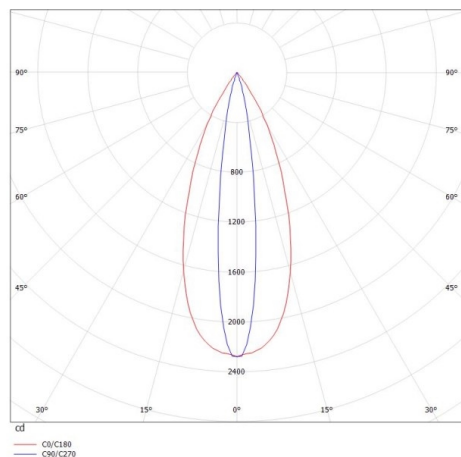

GRID

629-60123965

GRID TURN SD FARETTO DA PARETE/SOFFITTO in metallo, nero bianco, simile a RAL 9005, lente con griglia anti-abbagliamento fascio 45°x15°, emissione luminosa diretto, UGR <19, girevole 355°, orientabile 90°, con alimentatore, max. 700mA, dimmerabile: non dimmerabile, IP20

DISEGNO

DETTAGLI TECNICI

Potenza sistema [W]	10
tipo di lampadina	LED
flusso luminoso [lm]	520
corrente second. [mA]	700
temperatura colore [K]	3000K
CRI	>90
UGR	<19
Ottica	lente con griglia antiabbagliamento
Designer	INHOUSE
Alimentatore	con alimentatore
Dimmerabilità	non dimmerabile
area di emissione luce	diretta
ang.del fascio lumin.[°]	45°x15°
classe di tensione [V]	220-240V 50/60Hz
Materiale	metallo
lunghezza [mm]	100
larghezza [mm]	100
altezza [mm]	130
classe di protezione[IP]	IP20
classe di protezione I	classe di protezione I
peso netto [kg]	0,75
Colore lampada	nero bianco
RAL	9005
cod.EAN	9008905617928
durata di vita [h]	L80 B10 50 000
cl. efficienza energ.	G

CURVA DISTRIBUZIONE LUCE

I valori indicati sono nominali. Tolleranza della potenza e del flusso luminoso +/- 10%. Tolleranza della temperatura colore: +/- 150 K. I valori sono riferiti ad una temperatura ambiente di 25°C, salvo diversa indicazione.