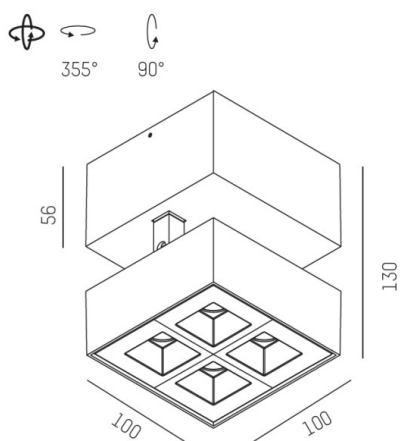

GRID

629-60123965

GRID TURN SD FARETTO DA PARETE/SOFFITTO in metallo, nero bianco, simile a RAL 9005, lente con griglia anti-abbagliamento fascio 45°x15°, emissione luminosa diretto, UGR <19, girevole 355°, orientabile 90°, con alimentatore, max. 700mA, dimmerabile: non dimmerabile, IP20

DISEGNO

DETTAGLI TECNICI

Potenza sistema [W]	10
tipo di lampadina	LED
flusso luminoso [lm]	520
corrente second. [mA]	700
temperatura colore [K]	3000K
CRI	>90
UGR	<19
Ottica	lente con griglia antiabbagliamento
Designer	INHOUSE
Alimentatore	con alimentatore
Dimmerabilità	non dimmerabile
area di emissione luce	diretta
ang.del fascio lumin.[°]	45°x15°
classe di tensione [V]	220-240V 50/60Hz
Materiale	metallo
lunghezza [mm]	100
larghezza [mm]	100
altezza [mm]	130
classe di protezione[IP]	IP20
classe di protezione I	classe di protezione I
peso netto [kg]	0,75
Colore lampada	nero bianco
RAL	9005
cod.EAN	9008905617928
durata di vita [h]	L80 B10 50 000
cl. efficienza energ.	G