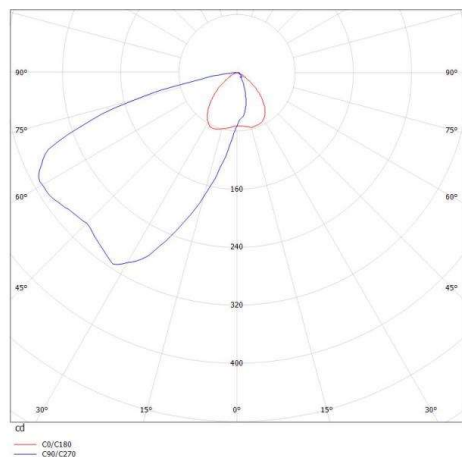

IVEN

630-00101052941s

IVEN T TISCHLEUCHTE aus Aluminium, schwarz eloxiert, mikrofacettierter Freiformflächenreflektor Ausstrahlwinkel asymmetrisch, Lichtaustritt direkt, mit Betriebsgerät, Dimmbarkeit 3 Step Touch dim, Kabel schwarz, IP20

SKIZZE

3-Stufen TOUCH dimmbar
3-steps TOUCH dimmable

LICHTVERTEILUNGSKURVE

TECHNISCHE DETAILS

Systemleistung [W]	8
Leuchtmittel	LED
Lichtstrom [lm]	400
Lichtfarbe [K]	3000K
CRI	>90
Optik	mikrofacettierter Freiformflächenreflektor
Designer	INHOUSE
Betriebsgerät	mit Betriebsgerät
Dimmbarkeit	3 Step Touch dim
Lichtaustritt	direkt
Ausstrahlwinkel [°]	asymmetrisch
Spannung [V]	220-240V AC/DC
Material	Aluminium
Länge [mm]	418
Durchmesser [mm]	150
Schutzart [IP]	IP20
Schutzklasse	Schutzklasse II
Nettogewicht [kg]	0,86
Farbe Leuchte	schwarz eloxiert
Kabel	schwarz
EAN-Nummer	9008905723292
Lebensdauer [h]	L80 B10 50 000