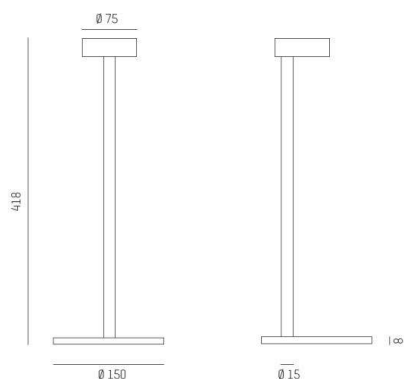

IVEN

630-00101052941s

IVEN T TISCHLEUCHTE aus Aluminium, schwarz eloxiert, mikrofacettierter Freiformflächenreflektor Ausstrahlwinkel asymmetrisch, Lichtaustritt direkt, mit Betriebsgerät, Dimmbarkeit 3 Step Touch dim, Kabel schwarz, IP20

SKIZZE

3-Stufen TOUCH dimmbar
3-steps TOUCH dimmable

LICHTVERTEILUNGSKURVE

TECHNISCHE DETAILS

Systemleistung [W]	8
Leuchtmittel	LED
Lichtstrom [lm]	400
Lichtfarbe [K]	3000K
CRI	>90
Optik	mikrofacettierter Freiformflächenreflektor
Designer	INHOUSE
Betriebsgerät	mit Betriebsgerät
Dimmbarkeit	3 Step Touch dim
Lichtaustritt	direkt
Ausstrahlwinkel [°]	asymmetrisch
Spannung [V]	220-240V AC/DC
Material	Aluminium
Länge [mm]	418
Durchmesser [mm]	150
Schutzart [IP]	IP20
Schutzklasse	Schutzklasse II
Nettogewicht [kg]	0,86
Farbe Leuchte	schwarz eloxiert
Kabel	schwarz
EAN-Nummer	9008905723292
Lebensdauer [h]	L80 B10 50 000