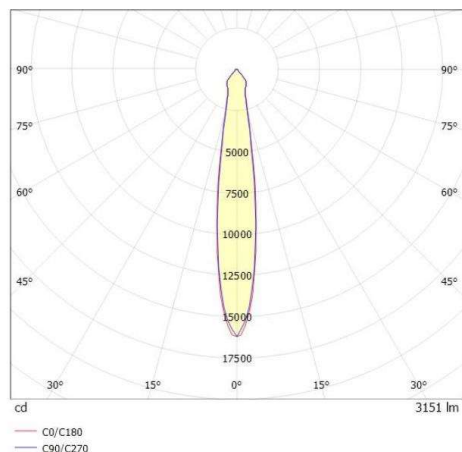

**SAVO 20 ROUND**

**633-00201022406v2**

SAVO 20 ROUND R INCASSO in alluminio, nero opaco, simile a RAL 9005, riflettore in alluminio purissima sottovuoto di elevata efficienza energetica fascio 16°, emissione luminosa diretta, orientabile 20°, senza alimentatore, max. 350/500/700mA, dimmerabilità: vedi alimentatore, IP20

**DISEGNO**

**DETTAGLI TECNICI**

tipo di lampadina	LED 12/17/24W
flusso luminoso [lm]	1690/2340/3150
corrente second. [mA]	350/500/700
temperatura colore [K]	4000K
CRI	>90
Ottica	riflettore in alluminio purissimo sottovuoto
Designer	INHOUSE
Alimentatore	senza alimentatore
Dimmerabilità	vedi alimentatore
area di emissione luce	diretta
ang.del fascio lumin.[°]	16°
Materiale	alluminio
altezza [mm]	137
diametro [mm]	156
taglio soffitto [mm]	146
spessore soffitto [mm]	1-25
profondita d'inc. [mm]	167
classe di protezione[IP]	IP20
classe di protezione	classe di protezione II
peso netto [kg]	0,67
Colore lampada	nero opaco
RAL	9005
cod.EAN	9010870126640
durata di vita [h]	L80 B10 50 000
cl. efficienza energ.	D

**CURVA DISTRIBUZIONE LUCE**

I valori indicati sono nominali. Tolleranza della potenza e del flusso luminoso +/- 10%. Tolleranza della temperatura colore: +/- 150 K. I valori sono riferiti ad una temperatura ambiente di 25°C, salvo diversa indicazione.