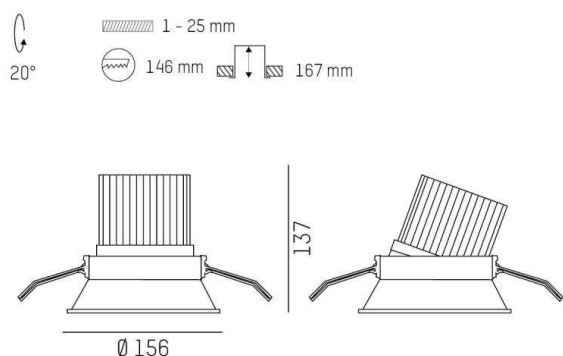

**SAVO 20 ROUND**

**633-00201022406v2**

SAVO 20 ROUND R INCASSO in alluminio, nero opaco, simile a RAL 9005, riflettore in alluminio purissima sottovuoto di elevata efficienza energetica fascio 16°, emissione luminosa diretta, orientabile 20°, senza alimentatore, max. 350/500/700mA, dimmerabilità: vedi alimentatore, IP20

**DISEGNO**

**DETTAGLI TECNICI**

tipo di lampadina	LED 12/17/24W
flusso luminoso [lm]	1690/2340/3150
corrente second. [mA]	350/500/700
temperatura colore [K]	4000K
CRI	>90
Ottica	riflettore in alluminio purissimo sottovuoto
Designer	INHOUSE
Alimentatore	senza alimentatore
Dimmerabilità	vedi alimentatore
area di emissione luce	diretta
ang.del fascio lumin.[°]	16°
Materiale	alluminio
altezza [mm]	137
diametro [mm]	156
taglio soffitto [mm]	146
spessore soffitto [mm]	1-25
profondita d'inc. [mm]	167
classe di protezione[IP]	IP20
classe di protezione	classe di protezione II
peso netto [kg]	0,67
Colore lampada	nero opaco
RAL	9005
cod.EAN	9010870126640
durata di vita [h]	L80 B10 50 000
cl. efficienza energ.	D

**CURVA DISTRIBUZIONE LUCE**

I valori indicati sono nominali. Tolleranza della potenza e del flusso luminoso +/- 10%. Tolleranza della temperatura colore: +/- 150 K. I valori sono riferiti ad una temperatura ambiente di 25°C, salvo diversa indicazione.