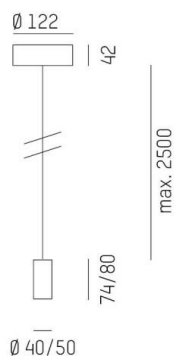

LOON

636-0110006000600

LOON MINI BASE PD HÄNGELEUCHE aus Metall, schwarz, ähnlich RAL 9005, Lichtaustritt direkt, Dimmbarkeit: nicht dimmbar, Kabel schwarz, Stoffgeflecht, Adapter/Baldachin schwarz, Pendellänge 2500mm, IP20, ohne Schirm,

SKIZZE

TECHNISCHE DETAILS

Leuchtmittel	AGL P45 4W
Anz. Fassungen	1x
Fassung	E14
Designer	INHOUSE
Dimmbarkeit	nicht dimmbar
Lichtaustritt	direkt
Spannung [V]	220-240V 50/60HZ
Material	Metall
Höhe [mm]	74
Pendellänge [mm]	2500
Durchmesser [mm]	40
Schutzart [IP]	IP20
Schutzklasse	Schutzklasse I
Nettogewicht [kg]	0,36
Farbe Leuchte	schwarz
RAL	9005
Farbe Adapter/Baldachin	schwarz
Kabel	schwarz, Stoffgeflecht
EAN-Nummer	9010506729887

LICHTVERTEILUNGSKURVE

Energielabel

Die Werte sind Bemessungswerte. Leistung und Lichtstrom unterliegen initial einer Toleranz von +/- 10%. Toleranz der Farbtemperatur: +/- 150 K. Die Werte gelten wenn nicht anders angegeben für eine Umgebungstemperatur von 25°C.