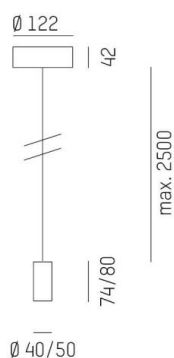

LOON

636-0110006000600

LOON MINI BASE PD SOSPENSIONE in metallo, nero, simile a RAL 9005, emissione luminosa diretto, dimmerabilità: non dimmerabile, cavo guaina protettiva nera, adattatore/basetta nero, lunghezza del pendinamento 2500mm, IP20 senza paralume

DISEGNO

DETTAGLI TECNICI

tipo di lampadina	AGL P45 4W
No.portalampade	1x
presa di corrente	E14
Designer	INHOUSE
Dimmerabilità	non dimmerabile
area di emissione luce	diretta
classe di tensione [V]	220-240V 50/60HZ
Materiale	metallo
lunghezza [mm]	39,5
larghezza [mm]	40
lungh. sospens. [mm]	2500
classe di protezione[IP]	IP20
classe di protezione	classe di protezione I
peso netto [kg]	0,36
Colore lampada	nero
RAL	9005
Colore adattatore/basetta	nero
cavo	nero, stoffa intrecciata
cod.EAN	9010506729887

CURVA DISTRIBUZIONE LUCE

I valori indicati sono nominali. Tolleranza della potenza e del flusso luminoso +/- 10%. Tolleranza della temperatura colore: +/- 150 K. I valori sono riferiti ad una temperatura ambiente di 25°C, salvo diversa indicazione.