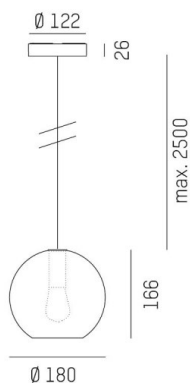

LOON

636-0131116000600

LOON MINI BALL PD SOSPENSIONE in metallo, nero, simile a RAL 9005, paralume in vetro soffiato grigio, emissione luminosa diretto, dimmerabilità: non dimmerabile, cavo guaina protettiva nera, adattatore/basetta nero, lunghezza del pendinamento 2500mm, IP20

DISEGNO

DETTAGLI TECNICI

tipo di lampadina	AGL P45 4W
No.portalampane	1x
presa di corrente	E14
Ottica	vetro soffiato a bocca
Designer	INHOUSE
Dimmerabilità	non dimmerabile
area di emissione luce	diretta
classe di tensione [V]	220-240V 50/60HZ
Materiale	metallo
lunghezza [mm]	180
larghezza [mm]	180
lungh. sospens. [mm]	2500
classe di protezione [IP]	IP20
classe di protezione	classe di protezione I
peso netto [kg]	0,97
Colore lampada	nero
RAL	9005
Colore vetro/paralume	grigio
Colore adattatore/basetta	nero
cavo	nero, stoffa intrecciata
cod.EAN	9010506729894

CURVA DISTRIBUZIONE LUCE

I valori indicati sono nominali. Tolleranza della potenza e del flusso luminoso +/- 10%. Tolleranza della temperatura colore: +/- 150 K. I valori sono riferiti ad una temperatura ambiente di 25°C, salvo diversa indicazione.