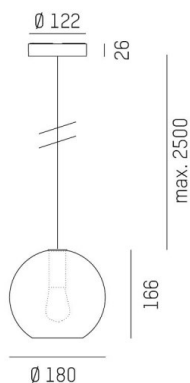

LOON

636-013112600600

LOON MINI BALL PD SOSPENSIONE in metallo, nero, simile a RAL 9005, paralume in vetro soffiato ambra, emissione luminosa diretto, dimmerabilità: non dimmerabile, cavo guaina protettiva nera, adattatore/basetta nero, lunghezza del pendinamento 2500mm, IP20

DISEGNO

DETTAGLI TECNICI

tipo di lampadina	AGL P45 4W
No.portalampade	1x
presa di corrente	E14
Ottica	vetro soffiato a bocca
Designer	INHOUSE
Dimmerabilità	non dimmerabile
area di emissione luce	diretta
classe di tensione [V]	220-240V 50/60HZ
Materiale	metallo
lunghezza [mm]	180
larghezza [mm]	180
lungh. sospens. [mm]	2500
classe di protezione [IP]	IP20
classe di protezione	classe di protezione I
peso netto [kg]	0,95
Colore lampada	nero
RAL	9005
Colore vetro/paralume	ambra
Colore adattatore/basetta	nero
cavo	nero, stoffa intrecciata
cod.EAN	9010506729900

CURVA DISTRIBUZIONE LUCE

I valori indicati sono nominali. Tolleranza della potenza e del flusso luminoso +/- 10%. Tolleranza della temperatura colore: +/- 150 K. I valori sono riferiti ad una temperatura ambiente di 25°C, salvo diversa indicazione.