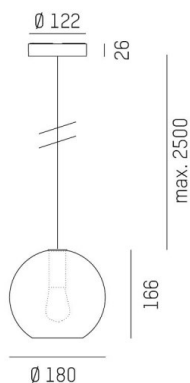

LOON

636-0131136000600

LOON MINI BALL PD SOSPENSIONE in metallo, nero, simile a RAL 9005, paralume in vetro soffiato marrone, emissione luminosa diretto, dimmerabilità: non dimmerabile, cavo guaina protettiva nera, adattatore/basetta nero, lunghezza del pendinamento 2500mm, IP20

DISEGNO

DETTAGLI TECNICI

tipo di lampadina	AGL P45 4W
No.portalampade	1x
presa di corrente	E14
Ottica	vetro soffiato a bocca
Designer	INHOUSE
Dimmerabilità	non dimmerabile
area di emissione luce	diretta
classe di tensione [V]	220-240V 50/60HZ
Materiale	metallo
lunghezza [mm]	180
larghezza [mm]	180
lungh. sospens. [mm]	2500
classe di protezione[IP]	IP20
classe di protezione	classe di protezione I
peso netto [kg]	1,06
Colore lampada	nero
RAL	9005
Colore vetro/paralume	marrone
Colore adattatore/basetta	nero
cavo	nero, stoffa intrecciata
cod.EAN	9010506729917

CURVA DISTRIBUZIONE LUCE

I valori indicati sono nominali. Tolleranza della potenza e del flusso luminoso +/- 10%. Tolleranza della temperatura colore: +/- 150 K. I valori sono riferiti ad una temperatura ambiente di 25°C, salvo diversa indicazione.