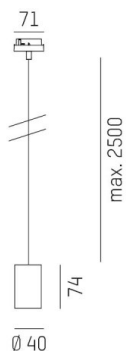

## LOON

636-0190003000600

LOON MINI VOLARE SUSPENSION AVEC ADAPTATEUR 2 PHASES VOLARE en métal, noir, RAL 9005, émission direct, gradation: non dimmable, câble d'alimentation noir, revêtement en tissu, adaptateur/patère chrome, longueur de suspension 2500mm, IP20 sans abat-jour

## ILLUSTRATION

## DONNÉES TECHNIQUES

Source lumineuse	AGL P45 4W
Nbre de sources	1x
Douille	E14
Gradation	non dimmable
Emission de lumière	direct
Tension [V]	220-240V 50/60HZ
Matériel	métal
Longueur de câble [mm]	2500
Indice de protection [IP]	IP20
Classe de protection	classe de protection I
Poids net [kg]	0,27
Couleur luminaire	noir
RAL	9005
Couleur adaptateur/patère	chrome
Câble d'alimentation	noir, revêtement en tissu
N° EAN	9010506705584

## COURBE PHOTOMÉTRIQUE

Les valeurs indiquées sont des valeurs assignées. La puissance et le flux lumineux sous soumis à une tolérance d'environ 10 %. Tolérance de la température de couleur : +/- 150 K. Sauf indication contraire, les valeurs s'appliquent à une température ambiante de 25 °C.