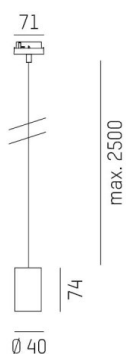

LOON

636-0190003000600

LOON MINI VOLARE SOSPENSIONE CON ADATTATORE 2 FASI VOLARE in metallo, nero, simile a RAL 9005, emissione luminosa diretto, dimmerabilità: non dimmerabile, cavo guaina protettiva nera, adattatore/basetta cromo, lunghezza del pendinamento 2500mm, IP20 senza paralume

DISEGNO

DETTAGLI TECNICI

tipo di lampadina	AGL P45 4W
No.portalampade	1x
presa di corrente	E14
Designer	INHOUSE
Dimmerabilità	non dimmerabile
area di emissione luce	diretta
classe di tensione [V]	220-240V 50/60HZ
Materiale	metallo
lungh. sospens. [mm]	2500
classe di protezione[IP]	IP20
classe di protezione	classe di protezione I
peso netto [kg]	0,27
Colore lampada	nero
RAL	9005
Colore adattatore/basetta	cromo
cavo	nero, stoffa intrecciata
cod.EAN	9010506705584

CURVA DISTRIBUZIONE LUCE

I valori indicati sono nominali. Tolleranza della potenza e del flusso luminoso +/- 10%. Tolleranza della temperatura colore: +/- 150 K. I valori sono riferiti ad una temperatura ambiente di 25°C, salvo diversa indicazione.