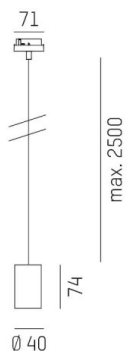

## LOON

636-0190004000600

LOON MINI VOLARE SUSPENSION AVEC ADAPTATEUR 2 PHASES VOLARE en métal, noir, RAL 9005, émission direct, gradation: non dimmable, câble d'alimentation noir, revêtement en tissu, adaptateur/patère gris, longueur de suspension 2500mm, IP20 sans abat-jour

## ILLUSTRATION

## DONNÉES TECHNIQUES

Source lumineuse	AGL P45 4W
Nbre de sources	1x
Douille	E14
Gradation	non dimmable
Emission de lumière	direct
Tension [V]	220-240V 50/60HZ
Matériel	métal
Longueur de câble [mm]	2500
Indice de protection [IP]	IP20
Classe de protection	classe de protection I
Poids net [kg]	0,27
Couleur luminaire	noir
RAL	9005
Couleur adaptateur/patère	gris
Câble d'alimentation	noir, revêtement en tissu
N° EAN	9010506729573

## COURBE PHOTOMÉTRIQUE

Les valeurs indiquées sont des valeurs assignées. La puissance et le flux lumineux sous soumis à une tolérance d'environ 10 %. Tolérance de la température de couleur : +/- 150 K. Sauf indication contraire, les valeurs s'appliquent à une température ambiante de 25 °C.