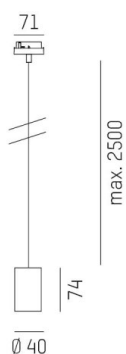

## LOON

636-0190005000600

LOON MINI VOLARE SUSPENSION AVEC ADAPTATEUR 2 PHASES VOLARE en métal, noir, RAL 9005, émission direct, gradation: non dimmable, câble d'alimentation noir, revêtement en tissu, adaptateur/patère blanc, longueur de suspension 2500mm, IP20 sans abat-jour

## ILLUSTRATION

## DONNÉES TECHNIQUES

Source lumineuse	AGL P45 4W
Nbre de sources	1x
Douille	E14
Gradation	non dimmable
Emission de lumière	direct
Tension [V]	220-240V 50/60HZ
Matériel	métal
Longueur de câble [mm]	2500
Indice de protection [IP]	IP20
Classe de protection	classe de protection I
Poids net [kg]	0,27
Couleur luminaire	noir
RAL	9005
Couleur adaptateur/patère	blanc
Câble d'alimentation	noir, revêtement en tissu
N° EAN	9010506729542

## COURBE PHOTOMÉTRIQUE

Les valeurs indiquées sont des valeurs assignées. La puissance et le flux lumineux sous soumis à une tolérance d'environ 10 %. Tolérance de la température de couleur : +/- 150 K. Sauf indication contraire, les valeurs s'appliquent à une température ambiante de 25 °C.