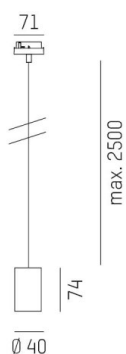

LOON

636-0190006000600

LOON MINI VOLARE SUSPENSION AVEC ADAPTATEUR 2 PHASES VOLARE en métal, noir, RAL 9005, émission direct, gradation: non dimmable, câble d'alimentation noir, revêtement en tissu, adaptateur/patère noir, longueur de suspension 2500mm, IP20 sans abat-jour

ILLUSTRATION

DONNÉES TECHNIQUES

Source lumineuse	AGL P45 4W
Nbre de sources	1x
Douille	E14
Gradation	non dimmable
Emission de lumière	direct
Tension [V]	220-240V 50/60HZ
Matériel	métal
Longueur de câble [mm]	2500
Indice de protection [IP]	IP20
Classe de protection	classe de protection I
Poids net [kg]	0,27
Couleur luminaire	noir
RAL	9005
Couleur adaptateur/patère	noir
Câble d'alimentation	noir, revêtement en tissu
N° EAN	9010506729535

COURBE PHOTOMÉTRIQUE

Les valeurs indiquées sont des valeurs assignées. La puissance et le flux lumineux sous soumis à une tolérance d'environ 10 %. Tolérance de la température de couleur : +/- 150 K. Sauf indication contraire, les valeurs s'appliquent à une température ambiante de 25 °C.