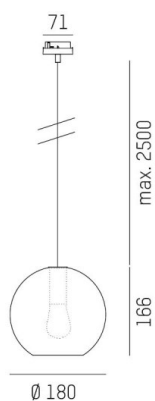

LOON

636-0191114000600

LOON MINI BALL VOLARE SUSPENSION AVEC ADAPTATEUR 2 PHASES VOLARE en métal, noir, RAL 9005, abat-jour en verre soufflé bouche gris, émission direct, gradation: non dimmable, câble d'alimentation noir, revêtement en tissu, adaptateur/patère gris, longueur de suspension 2500mm, IP20

ILLUSTRATION

DONNÉES TECHNIQUES

Source lumineuse	AGL P45 4W
Nbre de sources	1x
Douille	E14
Optique	verre soufflé bouche
Gradation	non dimmable
Emission de lumière	direct
Tension [V]	220-240V 50/60HZ
Matériel	métal
Longueur [mm]	180
Longueur de câble [mm]	2500
Indice de protection (IP)	IP20
Classe de protection	classe de protection I
Poids net [kg]	0,88
Couleur luminaire	noir
RAL	9005
Couleur verre/abat-jour	gris
Couleur adaptateur/patère	gris
Câble d'alimentation	noir, revêtement en tissu
N° EAN	9010506729948

COURBE PHOTOMÉTRIQUE

Les valeurs indiquées sont des valeurs assignées. La puissance et le flux lumineux sous soumis à une tolérance d'environ 10 %. Tolérance de la température de couleur : +/- 150 K. Sauf indication contraire, les valeurs s'appliquent à une température ambiante de 25 °C.