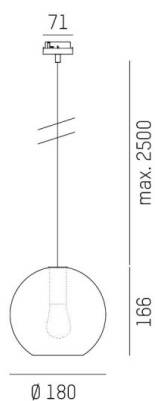

LOON

636-0191114000600

LOON MINI BALL VOLARE SOSPENSIONE CON ADATTATORE 2 FASI VOLARE in metallo, nero, simile a RAL 9005, paralume in vetro soffiato grigio, emissione luminosa diretto, dimmerabilità: non dimmerabile, cavo guaina protettiva nera, adattatore/basetta grigio, lunghezza del pendinamento 2500mm, IP20

DISEGNO

DETTAGLI TECNICI

tipo di lampadina	AGL P45 4W
No.portalampade	1x
presa di corrente	E14
Ottica	vetro soffiato a bocca
Designer	INHHOUSE
Dimmerabilità	non dimmerabile
area di emissione luce	diretta
classe di tensione [V]	220-240V 50/60HZ
Materiale	metallo
lunghezza [mm]	180
lungh. sospens. [mm]	2500
classe di protezione[IP]	IP20
classe di protezione	classe di protezione I
peso netto [kg]	0,88
Colore lampada	nero
RAL	9005
Colore vetro/paralume	grigio
Colore adattatore/basetta	grigio
cavo	nero, stoffa intrecciata
cod.EAN	9010506729948

CURVA DISTRIBUZIONE LUCE

I valori indicati sono nominali. Tolleranza della potenza e del flusso luminoso +/- 10%. Tolleranza della temperatura colore: +/- 150 K. I valori sono riferiti ad una temperatura ambiente di 25°C, salvo diversa indicazione.