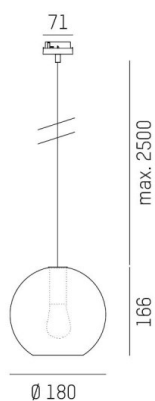

LOON

636-0191115000600

LOON MINI BALL VOLARE SUSPENSION AVEC ADAPTATEUR 2 PHASES VOLARE en métal, noir, RAL 9005, abat-jour en verre soufflé bouche gris, émission direct, gradation: non dimmable, câble d'alimentation noir, revêtement en tissu, adaptateur/patère blanc, longueur de suspension 2500mm, IP20

ILLUSTRATION

DONNÉES TECHNIQUES

Source lumineuse	AGL P45 4W
Nbre de sources	1x
Douille	E14
Optique	verre soufflé bouche
Gradation	non dimmable
Emission de lumière	direct
Tension [V]	220-240V 50/60HZ
Matériel	métal
Longueur [mm]	180
Longueur de câble [mm]	2500
Indice de protection [IP]	IP20
Classe de protection	classe de protection I
Poids net [kg]	0,88
Couleur luminaire	noir
RAL	9005
Couleur verre/abat-jour	gris
Couleur adaptateur/patère	blanc
Câble d'alimentation	noir, revêtement en tissu
N° EAN	9010506729931

COURBE PHOTOMÉTRIQUE

Les valeurs indiquées sont des valeurs assignées. La puissance et le flux lumineux sous soumis à une tolérance d'environ 10 %. Tolérance de la température de couleur : +/- 150 K. Sauf indication contraire, les valeurs s'appliquent à une température ambiante de 25 °C.