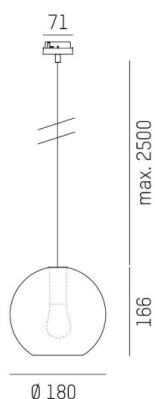

LOON

636-0191115000600

LOON MINI BALL VOLARE SOSPENSIONE CON ADATTATORE 2 FASI VOLARE in metallo, nero, simile a RAL 9005, paralume in vetro soffiato grigio, emissione luminosa diretto, dimmerabilità: non dimmerabile, cavo guaina protettiva nera, adattatore/basetta bianco, lunghezza del pendinamento 2500mm, IP20

DISEGNO

DETTAGLI TECNICI

tipo di lampadina	AGL P45 4W
No.portalampade	1x
presa di corrente	E14
Ottica	vetro soffiato a bocca
Designer	INHOUSE
Dimmerabilità	non dimmerabile
area di emissione luce	diretta
classe di tensione [V]	220-240V 50/60HZ
Materiale	metallo
lunghezza [mm]	180
lungh. sospens. [mm]	2500
classe di protezione[IP]	IP20
classe di protezione	classe di protezione I
peso netto [kg]	0,88
Colore lampada	nero
RAL	9005
Colore vetro/paralume	grigio
Colore adattatore/basetta	bianco
cavo	nero, stoffa intrecciata
cod.EAN	9010506729931

CURVA DISTRIBUZIONE LUCE

I valori indicati sono nominali. Tolleranza della potenza e del flusso luminoso +/- 10%. Tolleranza della temperatura colore: +/- 150 K. I valori sono riferiti ad una temperatura ambiente di 25°C, salvo diversa indicazione.