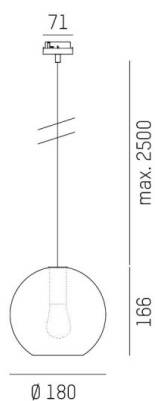

LOON

636-0191116000600

LOON MINI BALL VOLARE SOSPENSIONE CON ADATTATORE 2 FASI VOLARE in metallo, nero, simile a RAL 9005, paralume in vetro soffiato grigio, emissione luminosa diretto, dimmerabilità: non dimmerabile, cavo guaina protettiva nera, adattatore/basetta nero, lunghezza del pendinamento 2500mm, IP20

DISEGNO

DETTAGLI TECNICI

tipo di lampadina	AGL P45 4W
No.portalampade	1x
presa di corrente	E14
Ottica	vetro soffiato a bocca
Designer	INHOUSE
Dimmerabilità	non dimmerabile
area di emissione luce	diretta
classe di tensione [V]	220-240V 50/60HZ
Materiale	metallo
lunghezza [mm]	180
lungh. sospens. [mm]	2500
classe di protezione[IP]	IP20
classe di protezione	classe di protezione I
peso netto [kg]	0,88
Colore lampada	nero
RAL	9005
Colore vetro/paralume	grigio
Colore adattatore/basetta	nero
cavo	nero, stoffa intrecciata
cod.EAN	9010506729924

CURVA DISTRIBUZIONE LUCE

I valori indicati sono nominali. Tolleranza della potenza e del flusso luminoso +/- 10%. Tolleranza della temperatura colore: +/- 150 K. I valori sono riferiti ad una temperatura ambiente di 25°C, salvo diversa indicazione.