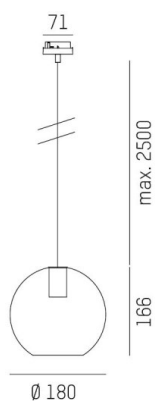

LOON

636-0191124000600

LOON MINI BALL VOLARE SUSPENSION AVEC ADAPTATEUR 2 PHASES VOLARE en métal, noir, RAL 9005, abat-jour en verre soufflé bouche ambre, émission direct, gradation: non dimmable, câble d'alimentation noir, revêtement en tissu, adaptateur/patère gris, longueur de suspension 2500mm, IP20

ILLUSTRATION

DONNÉES TECHNIQUES

Source lumineuse	AGL P45 4W
Nbre de sources	1x
Douille	E14
Optique	verre soufflé bouche
Gradation	non dimmable
Emission de lumière	direct
Tension [V]	220-240V 50/60HZ
Matériel	métal
Longueur [mm]	180
Longueur de câble [mm]	2500
Indice de protection (IP)	IP20
Classe de protection	classe de protection I
Poids net [kg]	0,86
Couleur luminaire	noir
RAL	9005
Couleur verre/abat-jour	ambre
Couleur adaptateur/patère	gris
Câble d'alimentation	noir, revêtement en tissu
N° EAN	9010506729986

COURBE PHOTOMÉTRIQUE

Les valeurs indiquées sont des valeurs assignées. La puissance et le flux lumineux sous soumis à une tolérance d'environ 10 %. Tolérance de la température de couleur : +/- 150 K. Sauf indication contraire, les valeurs s'appliquent à une température ambiante de 25 °C.