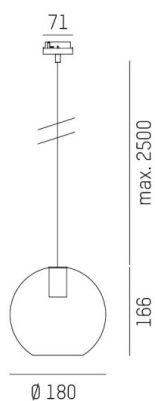

LOON

636-0191124000600

LOON MINI BALL VOLARE SOSPENSIONE CON ADATTATORE 2 FASI VOLARE in metallo, nero, simile a RAL 9005, paralume in vetro soffiato ambra, emissione luminosa diretto, dimmerabilità: non dimmerabile, cavo guaina protettiva nera, adattatore/basetta grigio, lunghezza del pendinamento 2500mm, IP20

DISEGNO

DETTAGLI TECNICI

tipo di lampadina	AGL P45 4W
No.portalampade	1x
presa di corrente	E14
Ottica	vetro soffiato a bocca
Designer	INHOUSE
Dimmerabilità	non dimmerabile
area di emissione luce	diretta
classe di tensione [V]	220-240V 50/60HZ
Materiale	metallo
lunghezza [mm]	180
lungh. sospens. [mm]	2500
classe di protezione[IP]	IP20
classe di protezione	classe di protezione I
peso netto [kg]	0,86
Colore lampada	nero
RAL	9005
Colore vetro/paralume	ambra
Colore adattatore/basetta	grigio
cavo	nero, stoffa intrecciata
cod.EAN	9010506729986

CURVA DISTRIBUZIONE LUCE

I valori indicati sono nominali. Tolleranza della potenza e del flusso luminoso +/- 10%. Tolleranza della temperatura colore: +/- 150 K. I valori sono riferiti ad una temperatura ambiente di 25°C, salvo diversa indicazione.