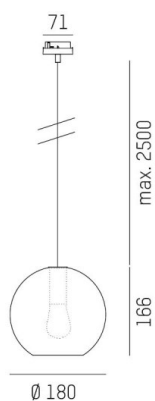

LOON

636-0191125000600

LOON MINI BALL VOLARE SUSPENSION AVEC ADAPTATEUR 2 PHASES VOLARE en métal, noir, RAL 9005, abat-jour en verre soufflé bouche ambre, émission direct, gradation: non dimmable, câble d'alimentation noir, revêtement en tissu, adaptateur/patère blanc, longueur de suspension 2500mm, IP20

ILLUSTRATION

DONNÉES TECHNIQUES

Source lumineuse	AGL P45 4W
Nbre de sources	1x
Douille	E14
Optique	verre soufflé bouche
Gradation	non dimmable
Emission de lumière	direct
Tension [V]	220-240V 50/60HZ
Matériel	métal
Longueur [mm]	180
Longueur de câble [mm]	2500
Indice de protection (IP)	IP20
Classe de protection	classe de protection I
Poids net [kg]	0,86
Couleur luminaire	noir
RAL	9005
Couleur verre/abat-jour	ambre
Couleur adaptateur/patère	blanc
Câble d'alimentation	noir, revêtement en tissu
N° EAN	9010506729962

COURBE PHOTOMÉTRIQUE

Les valeurs indiquées sont des valeurs assignées. La puissance et le flux lumineux sous soumis à une tolérance d'environ 10 %. Tolérance de la température de couleur : +/- 150 K. Sauf indication contraire, les valeurs s'appliquent à une température ambiante de 25 °C.