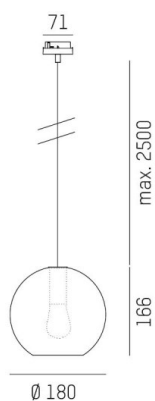

LOON

636-019112500600

LOON MINI BALL VOLARE SOSPENSIONE CON ADATTATORE 2 FASI VOLARE in metallo, nero, simile a RAL 9005, paralume in vetro soffiato ambra, emissione luminosa diretto, dimmerabilità: non dimmerabile, cavo guaina protettiva nera, adattatore/basetta bianco, lunghezza del pendinamento 2500mm, IP20

DISEGNO

DETTAGLI TECNICI

tipo di lampadina	AGL P45 4W
No.portalampade	1x
presa di corrente	E14
Ottica	vetro soffiato a bocca
Designer	INHHOUSE
Dimmerabilità	non dimmerabile
area di emissione luce	diretta
classe di tensione [V]	220-240V 50/60HZ
Materiale	metallo
lunghezza [mm]	180
lungh. sospens. [mm]	2500
classe di protezione[IP]	IP20
classe di protezione	classe di protezione I
peso netto [kg]	0,86
Colore lampada	nero
RAL	9005
Colore vetro/paralume	ambra
Colore adattatore/basetta	bianco
cavo	nero, stoffa intrecciata
cod.EAN	9010506729962

CURVA DISTRIBUZIONE LUCE

I valori indicati sono nominali. Tolleranza della potenza e del flusso luminoso +/- 10%. Tolleranza della temperatura colore: +/- 150 K. I valori sono riferiti ad una temperatura ambiente di 25°C, salvo diversa indicazione.