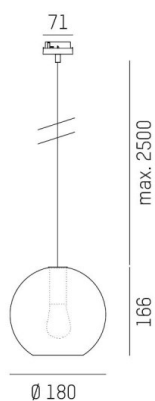

LOON

636-0191126000600

LOON MINI BALL VOLARE SUSPENSION AVEC ADAPTATEUR 2 PHASES VOLARE en métal, noir, RAL 9005, abat-jour en verre soufflé bouche ambre, émission direct, gradation: non dimmable, câble d'alimentation noir, revêtement en tissu, adaptateur/patère noir, longueur de suspension 2500mm, IP20

ILLUSTRATION

DONNÉES TECHNIQUES

Source lumineuse	AGL P45 4W
Nbre de sources	1x
Douille	E14
Optique	verre soufflé bouche
Gradation	non dimmable
Emission de lumière	direct
Tension [V]	220-240V 50/60HZ
Matériel	métal
Longueur [mm]	180
Longueur de câble [mm]	2500
Indice de protection (IP)	IP20
Classe de protection	classe de protection I
Poids net [kg]	0,86
Couleur luminaire	noir
RAL	9005
Couleur verre/abat-jour	ambre
Couleur adaptateur/patère	noir
Câble d'alimentation	noir, revêtement en tissu
N° EAN	9010506729955

COURBE PHOTOMÉTRIQUE

Les valeurs indiquées sont des valeurs assignées. La puissance et le flux lumineux sous soumis à une tolérance d'environ 10 %. Tolérance de la température de couleur : +/- 150 K. Sauf indication contraire, les valeurs s'appliquent à une température ambiante de 25 °C.