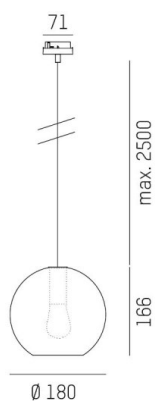

LOON

636-019112600600

LOON MINI BALL VOLARE SOSPENSIONE CON ADATTATORE 2 FASI VOLARE in metallo, nero, simile a RAL 9005, paralume in vetro soffiato ambra, emissione luminosa diretto, dimmerabilità: non dimmerabile, cavo guaina protettiva nera, adattatore/basetta nero, lunghezza del pendinamento 2500mm, IP20

DISEGNO

DETTAGLI TECNICI

tipo di lampadina	AGL P45 4W
No.portalampade	1x
presa di corrente	E14
Ottica	vetro soffiato a bocca
Designer	INHOUSE
Dimmerabilità	non dimmerabile
area di emissione luce	diretta
classe di tensione [V]	220-240V 50/60HZ
Materiale	metallo
lunghezza [mm]	180
lungh. sospens. [mm]	2500
classe di protezione[IP]	IP20
classe di protezione	classe di protezione I
peso netto [kg]	0,86
Colore lampada	nero
RAL	9005
Colore vetro/paralume	ambra
Colore adattatore/basetta	nero
cavo	nero, stoffa intrecciata
cod.EAN	9010506729955

CURVA DISTRIBUZIONE LUCE

I valori indicati sono nominali. Tolleranza della potenza e del flusso luminoso +/- 10%. Tolleranza della temperatura colore: +/- 150 K. I valori sono riferiti ad una temperatura ambiente di 25°C, salvo diversa indicazione.