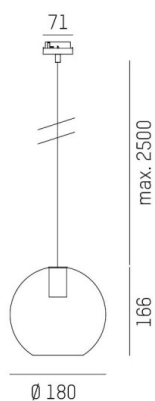

LOON

636-0191134000600

LOON MINI BALL VOLARE SUSPENSION AVEC ADAPTATEUR 2 PHASES VOLARE en métal, noir, RAL 9005, abat-jour en verre soufflé bouche marron, émission direct, gradation: non dimmable, câble d'alimentation noir, revêtement en tissu, adaptateur/patère gris, longueur de suspension 2500mm, IP20

ILLUSTRATION

DONNÉES TECHNIQUES

Source lumineuse	AGL P45 4W
Nbre de sources	1x
Douille	E14
Optique	verre soufflé bouche
Gradation	non dimmable
Emission de lumière	direct
Tension [V]	220-240V 50/60HZ
Matériel	métal
Longueur [mm]	180
Longueur de câble [mm]	2500
Indice de protection (IP)	IP20
Classe de protection	classe de protection I
Poids net [kg]	0,97
Couleur luminaire	noir
RAL	9005
Couleur verre/abat-jour	marron
Couleur adaptateur/patère	gris
Câble d'alimentation	noir, revêtement en tissu
N° EAN	9010506730029

COURBE PHOTOMÉTRIQUE

Les valeurs indiquées sont des valeurs assignées. La puissance et le flux lumineux sous soumis à une tolérance d'environ 10 %. Tolérance de la température de couleur : +/- 150 K. Sauf indication contraire, les valeurs s'appliquent à une température ambiante de 25 °C.