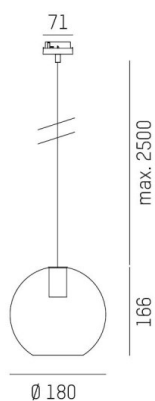

LOON

636-0191134000600

LOON MINI BALL VOLARE SOSPENSIONE CON ADATTATORE 2 FASI VOLARE in metallo, nero, simile a RAL 9005, paralume in vetro soffiato marrone, emissione luminosa diretto, dimmerabilità: non dimmerabile, cavo guaina protettiva nera, adattatore/basetta grigio, lunghezza del pendinamento 2500mm, IP20

DISEGNO

DETTAGLI TECNICI

tipo di lampadina	AGL P45 4W
No.portalampade	1x
presa di corrente	E14
Ottica	vetro soffiato a bocca
Designer	INHHOUSE
Dimmerabilità	non dimmerabile
area di emissione luce	diretta
classe di tensione [V]	220-240V 50/60HZ
Materiale	metallo
lunghezza [mm]	180
lungh. sospens. [mm]	2500
classe di protezione[IP]	IP20
classe di protezione	classe di protezione I
peso netto [kg]	0,97
Colore lampada	nero
RAL	9005
Colore vetro/paralume	marrone
Colore adattatore/basetta	grigio
cavo	nero, stoffa intrecciata
cod.EAN	9010506730029

CURVA DISTRIBUZIONE LUCE

I valori indicati sono nominali. Tolleranza della potenza e del flusso luminoso +/- 10%. Tolleranza della temperatura colore: +/- 150 K. I valori sono riferiti ad una temperatura ambiente di 25°C, salvo diversa indicazione.