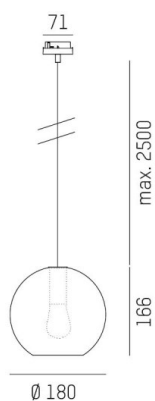

LOON

636-0191135000600

LOON MINI BALL VOLARE SUSPENSION AVEC ADAPTATEUR 2 PHASES VOLARE en métal, noir, RAL 9005, abat-jour en verre soufflé bouche marron, émission direct, gradation: non dimmable, câble d'alimentation noir, revêtement en tissu, adaptateur/patère blanc, longueur de suspension 2500mm, IP20

ILLUSTRATION

DONNÉES TECHNIQUES

Source lumineuse	AGL P45 4W
Nbre de sources	1x
Douille	E14
Optique	verre soufflé bouche
Gradation	non dimmable
Emission de lumière	direct
Tension [V]	220-240V 50/60HZ
Matériel	métal
Longueur [mm]	180
Longueur de câble [mm]	2500
Indice de protection (IP)	IP20
Classe de protection	classe de protection I
Poids net [kg]	0,97
Couleur luminaire	noir
RAL	9005
Couleur verre/abat-jour	marron
Couleur adaptateur/patère	blanc
Câble d'alimentation	noir, revêtement en tissu
N° EAN	9010506730005

COURBE PHOTOMÉTRIQUE

Les valeurs indiquées sont des valeurs assignées. La puissance et le flux lumineux sous soumis à une tolérance d'environ 10 %. Tolérance de la température de couleur : +/- 150 K. Sauf indication contraire, les valeurs s'appliquent à une température ambiante de 25 °C.