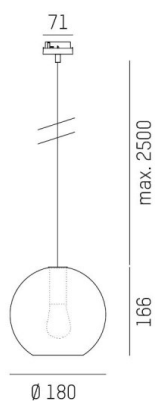

LOON

636-0191135000600

LOON MINI BALL VOLARE SOSPENSIONE CON ADATTATORE 2 FASI VOLARE in metallo, nero, simile a RAL 9005, paralume in vetro soffiato marrone, emissione luminosa diretto, dimmerabilità: non dimmerabile, cavo guaina protettiva nera, adattatore/basetta bianco, lunghezza del pendinamento 2500mm, IP20

DISEGNO

DETTAGLI TECNICI

tipo di lampadina	AGL P45 4W
No.portalampade	1x
presa di corrente	E14
Ottica	vetro soffiato a bocca
Designer	INHHOUSE
Dimmerabilità	non dimmerabile
area di emissione luce	diretta
classe di tensione [V]	220-240V 50/60HZ
Materiale	metallo
lunghezza [mm]	180
lungh. sospens. [mm]	2500
classe di protezione[IP]	IP20
classe di protezione	classe di protezione I
peso netto [kg]	0,97
Colore lampada	nero
RAL	9005
Colore vetro/paralume	marrone
Colore adattatore/basetta	bianco
cavo	nero, stoffa intrecciata
cod.EAN	9010506730005

CURVA DISTRIBUZIONE LUCE

I valori indicati sono nominali. Tolleranza della potenza e del flusso luminoso +/- 10%. Tolleranza della temperatura colore: +/- 150 K. I valori sono riferiti ad una temperatura ambiente di 25°C, salvo diversa indicazione.