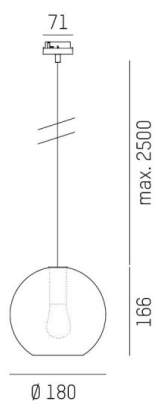

LOON

636-0191136000600

LOON MINI BALL VOLARE SUSPENSION AVEC ADAPTATEUR 2 PHASES VOLARE en métal, noir, RAL 9005, abat-jour en verre soufflé bouche marron, émission direct, gradation: non dimmable, câble d'alimentation noir, revêtement en tissu, adaptateur/patère noir, longueur de suspension 2500mm, IP20

ILLUSTRATION

DONNÉES TECHNIQUES

Source lumineuse	AGL P45 4W
Nbre de sources	1x
Douille	E14
Optique	verre soufflé bouche
Gradation	non dimmable
Emission de lumière	direct
Tension [V]	220-240V 50/60HZ
Matériel	métal
Longueur [mm]	180
Longueur de câble [mm]	2500
Indice de protection (IP)	IP20
Classe de protection	classe de protection I
Poids net [kg]	0,97
Couleur luminaire	noir
RAL	9005
Couleur verre/abat-jour	marron
Couleur adaptateur/patère	noir
Câble d'alimentation	noir, revêtement en tissu
N° EAN	9010506729993

COURBE PHOTOMÉTRIQUE

Les valeurs indiquées sont des valeurs assignées. La puissance et le flux lumineux sous soumis à une tolérance d'environ 10 %. Tolérance de la température de couleur : +/- 150 K. Sauf indication contraire, les valeurs s'appliquent à une température ambiante de 25 °C.