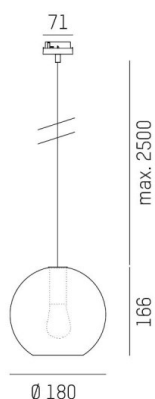

LOON

636-019113600600

LOON MINI BALL VOLARE SOSPENSIONE CON ADATTATORE 2 FASI VOLARE in metallo, nero, simile a RAL 9005, paralume in vetro soffiato marrone, emissione luminosa diretto, dimmerabilità: non dimmerabile, cavo guaina protettiva nera, adattatore/basetta nero, lunghezza del pendinamento 2500mm, IP20

DISEGNO

DETTAGLI TECNICI

tipo di lampadina	AGL P45 4W
No.portalampade	1x
presa di corrente	E14
Ottica	vetro soffiato a bocca
Designer	INHHOUSE
Dimmerabilità	non dimmerabile
area di emissione luce	diretta
classe di tensione [V]	220-240V 50/60HZ
Materiale	metallo
lunghezza [mm]	180
lungh. sospens. [mm]	2500
classe di protezione[IP]	IP20
classe di protezione	classe di protezione I
peso netto [kg]	0,97
Colore lampada	nero
RAL	9005
Colore vetro/paralume	marrone
Colore adattatore/basetta	nero
cavo	nero, stoffa intrecciata
cod.EAN	9010506729993

CURVA DISTRIBUZIONE LUCE

I valori indicati sono nominali. Tolleranza della potenza e del flusso luminoso +/- 10%. Tolleranza della temperatura colore: +/- 150 K. I valori sono riferiti ad una temperatura ambiente di 25°C, salvo diversa indicazione.