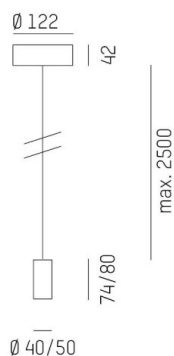

LOON

636-0210005000500

LOON BASE PD HÄNGELEUCHTE aus Metall, weiß, ähnlich RAL 9016, Lichtaustritt direkt, Dimmbarkeit: nicht dimmbar, Kabel weiß, Stoffgeflecht, Adapter/Baldachin weiß, Pendellänge 2500mm, IP20,

SKIZZE

TECHNISCHE DETAILS

Leuchtmittel	AGL A60 7W
Anz. Fassungen	1x
Fassung	E27
Designer	INHOUSE
Dimmbarkeit	nicht dimmbar
Lichtaustritt	direkt
Spannung [V]	220-240V 50/60HZ
Material	Metall
Länge [mm]	49,5
Pendellänge [mm]	2500
Schutzart [IP]	IP20
Schutzklasse	Schutzklasse I
Nettogewicht [kg]	0,49
Farbe Leuchte	weiß
RAL	9016
Farbe Adapter/Baldachin	weiß
Kabel	weiß, Stoffgeflecht
EAN-Nummer	9010506730043

LICHTVERTEILUNGSKURVE

Die Werte sind Bemessungswerte. Leistung und Lichtstrom unterliegen initial einer Toleranz von +/- 10%. Toleranz der Farbtemperatur: +/- 150 K. Die Werte gelten wenn nicht anders angegeben für eine Umgebungstemperatur von 25°C.