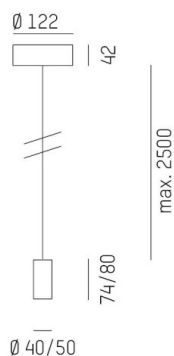

## LOON

636-0210005000500

LOON BASE PD SUSPENSION en métal, blanc, RAL 9016, émission direct, gradation: non dimmable, câble d'alimentation blanc, revêtement en tissu, adaptateur/patère blanc, longueur de suspension 2500mm, IP20

## ILLUSTRATION

## DONNÉES TECHNIQUES

Source lumineuse	AGL A60 7W
Nbre de sources	1x
Douille	E27
Gradation	non dimmable
Emission de lumière	direct
Tension [V]	220-240V 50/60HZ
Matériel	métal
Longueur [mm]	49,5
Longueur de câble [mm]	2500
Indice de protection [IP]	IP20
Classe de protection	classe de protection I
Poids net [kg]	0,49
Couleur luminaire	blanc
RAL	9016
Couleur adaptateur/patère	blanc
Câble d'alimentation	blanc, revêtement en tissu
N° EAN	9010506730043

## COURBE PHOTOMÉTRIQUE

Les valeurs indiquées sont des valeurs assignées. La puissance et le flux lumineux sous soumis à une tolérance d'environ 10 %. Tolérance de la température de couleur : +/- 150 K. Sauf indication contraire, les valeurs s'appliquent à une température ambiante de 25 °C.