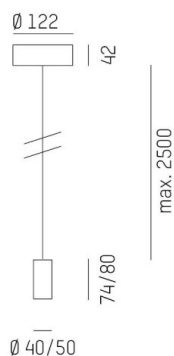

LOON

636-0210005000500

LOON BASE PD SOSPENSIONE in metallo, bianco, simile a RAL 9016, emissione luminosa diretto, dimmerabilità: non dimmerabile, cavo guaina protettiva bianca, adattatore/basetta bianco, lunghezza del pendinamento 2500mm, IP20

DISEGNO

DETTAGLI TECNICI

tipo di lampadina	AGL A60 7W
No.portalampade	1x
presa di corrente	E27
Designer	INHOUSE
Dimmerabilità	non dimmerabile
area di emissione luce	diretta
classe di tensione [V]	220-240V 50/60HZ
Materiale	metallo
lunghezza [mm]	49,5
lungh. sospens. [mm]	2500
classe di protezione[IP]	IP20
classe di protezione	classe di protezione I
peso netto [kg]	0,49
Colore lampada	bianco
RAL	9016
Colore adattatore/basetta	bianco
cavo	bianco, stoffa intrecciata
cod.EAN	9010506730043

CURVA DISTRIBUZIONE LUCE

I valori indicati sono nominali. Tolleranza della potenza e del flusso luminoso +/- 10%. Tolleranza della temperatura colore: +/- 150 K. I valori sono riferiti ad una temperatura ambiente di 25°C, salvo diversa indicazione.