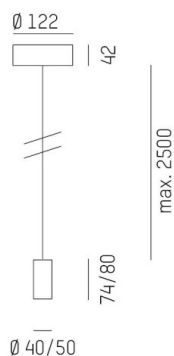

LOON

636-0210006000600

LOON BASE PD SUSPENSION en métal, noir, RAL 9005, émission direct, gradation: non dimmable, câble d'alimentation noir, revêtement en tissu, adaptateur/patère noir, longueur de suspension 2500mm, IP20

ILLUSTRATION

DONNÉES TECHNIQUES

Source lumineuse	AGL A60 7W
Nbre de sources	1x
Douille	E27
Gradation	non dimmable
Emission de lumière	direct
Tension [V]	220-240V 50/60HZ
Matériel	métal
Longueur [mm]	49,5
Longueur de câble [mm]	2500
Indice de protection [IP]	IP20
Classe de protection	classe de protection I
Poids net [kg]	0,41
Couleur luminaire	noir
RAL	9005
Couleur adaptateur/patère	noir
Câble d'alimentation	noir, revêtement en tissu
N° EAN	9010506730036

COURBE PHOTOMÉTRIQUE

Les valeurs indiquées sont des valeurs assignées. La puissance et le flux lumineux sous soumis à une tolérance d'environ 10 %. Tolérance de la température de couleur : +/- 150 K. Sauf indication contraire, les valeurs s'appliquent à une température ambiante de 25 °C.