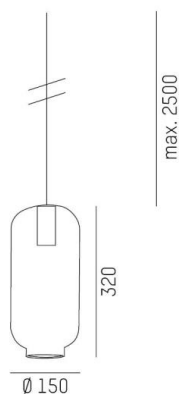

LOON

636-0231416000600

LOON SOFT PD HÄNGELEUCHTE aus Metall, schwarz, ähnlich RAL 9005, mundgeblasener Glasschirm grau, Lichtaustritt direkt, Dimmbarkeit: nicht dimmbar, Kabel schwarz, Stoffgeflecht, Adapter/Baldachin schwarz, Pendellänge 2500mm, IP20,

SKIZZE

TECHNISCHE DETAILS

Leuchtmittel	AGL A60 7W
Anz. Fassungen	1x
Fassung	E27
Optik	mundgeblasenes Glas
Designer	INHOUSE
Dimmbarkeit	nicht dimmbar
Lichtaustritt	direkt
Spannung [V]	220-240V 50/60HZ
Material	Metall
Länge [mm]	150
Breite [mm]	150
Pendellänge [mm]	2500
Schutzart [IP]	IP20
Schutzklasse	Schutzklasse I
Nettogewicht [kg]	1,64
Farbe Leuchte	schwarz
RAL	9005
Farbe Glas/Schirm	grau
Farbe Adapter/Baldachin	schwarz
Kabel	schwarz, Stoffgeflecht
EAN-Nummer	9010506730111

LICHTVERTEILUNGSKURVE

Die Werte sind Bemessungswerte. Leistung und Lichtstrom unterliegen initial einer Toleranz von +/- 10%. Toleranz der Farbtemperatur: +/- 150 K. Die Werte gelten wenn nicht anders angegeben für eine Umgebungstemperatur von 25°C.