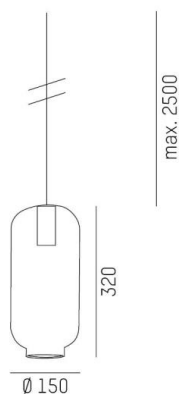

LOON

636-0231416000600

LOON SOFT PD SUSPENSION en métal, noir, RAL 9005, abat-jour en verre soufflé bouche gris, émission direct, gradation: non dimmable, câble d'alimentation noir, revêtement en tissu, adaptateur/patère noir, longueur de suspension 2500mm, IP20

ILLUSTRATION

DONNÉES TECHNIQUES

Source lumineuse	AGL A60 7W
Nbre de sources	1x
Douille	E27
Optique	verre soufflé bouche
Gradation	non dimmable
Emission de lumière	direct
Tension [V]	220-240V 50/60HZ
Matériel	métal
Longueur [mm]	150
Largeur [mm]	150
Longueur de câble [mm]	2500
Indice de protection [IP]	IP20
Classe de protection	classe de protection I
Poids net [kg]	1,64
Couleur luminaire	noir
RAL	9005
Couleur verre/abat-jour	gris
Couleur adaptateur/patère	noir
Câble d'alimentation	noir, revêtement en tissu
N° EAN	9010506730111

COURBE PHOTOMÉTRIQUE

Les valeurs indiquées sont des valeurs assignées. La puissance et le flux lumineux sous soumis à une tolérance d'environ 10 %. Tolérance de la température de couleur : +/- 150 K. Sauf indication contraire, les valeurs s'appliquent à une température ambiante de 25 °C.