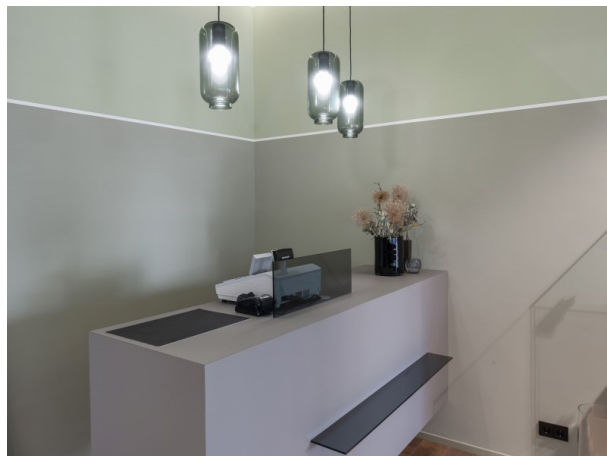

LOON

636-0231416000600

LOON SOFT PD SOSPENSIONE in metallo, nero, simile a RAL 9005, paralume in vetro soffiato grigio, emissione luminosa diretto, dimmerabilità: non dimmerabile, cavo guaina protettiva nera, adattatore/basetta nero, lunghezza del pendinamento 2500mm, IP20

DISEGNO

DETTAGLI TECNICI

|                           |                          |
|---------------------------|--------------------------|
| tipo di lampadina         | AGL A60 7W               |
| No.portalampade           | 1x                       |
| presa di corrente         | E27                      |
| Ottica                    | vetro soffiato a bocca   |
| Designer                  | INHOUSE                  |
| Dimmerabilità             | non dimmerabile          |
| area di emissione luce    | diretta                  |
| classe di tensione [V]    | 220-240V 50/60HZ         |
| Materiale                 | metallo                  |
| lunghezza [mm]            | 150                      |
| larghezza [mm]            | 150                      |
| lungh. sospens. [mm]      | 2500                     |
| classe di protezione [IP] | IP20                     |
| classe di protezione      | classe di protezione I   |
| peso netto [kg]           | 1,64                     |
| Colore lampada            | nero                     |
| RAL                       | 9005                     |
| Colore vetro/paralume     | grigio                   |
| Colore adattatore/basetta | nero                     |
| cavo                      | nero, stoffa intrecciata |
| cod.EAN                   | 9010506730111            |