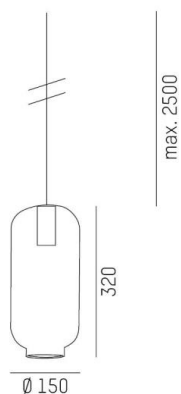

LOON

636-0231416000600

LOON SOFT PD SOSPENSIONE in metallo, nero, simile a RAL 9005, paralume in vetro soffiato grigio, emissione luminosa diretto, dimmerabilità: non dimmerabile, cavo guaina protettiva nera, adattatore/basetta nero, lunghezza del pendinamento 2500mm, IP20

DISEGNO

DETTAGLI TECNICI

|                           |                          |
|---------------------------|--------------------------|
| tipo di lampadina         | AGL A60 7W               |
| No.portalampade           | 1x                       |
| presa di corrente         | E27                      |
| Ottica                    | vetro soffiato a bocca   |
| Designer                  | INHOUSE                  |
| Dimmerabilità             | non dimmerabile          |
| area di emissione luce    | diretta                  |
| classe di tensione [V]    | 220-240V 50/60HZ         |
| Materiale                 | metallo                  |
| lunghezza [mm]            | 150                      |
| larghezza [mm]            | 150                      |
| lungh. sospens. [mm]      | 2500                     |
| classe di protezione [IP] | IP20                     |
| classe di protezione      | classe di protezione I   |
| peso netto [kg]           | 1,64                     |
| Colore lampada            | nero                     |
| RAL                       | 9005                     |
| Colore vetro/paralume     | grigio                   |
| Colore adattatore/basetta | nero                     |
| cavo                      | nero, stoffa intrecciata |
| cod.EAN                   | 9010506730111            |

CURVA DISTRIBUZIONE LUCE

I valori indicati sono nominali. Tolleranza della potenza e del flusso luminoso +/- 10%. Tolleranza della temperatura colore: +/- 150 K. I valori sono riferiti ad una temperatura ambiente di 25°C, salvo diversa indicazione.