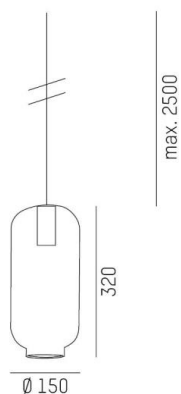

LOON

636-0231426000600

LOON SOFT PD HÄNGELEUCHTE aus Metall, schwarz, ähnlich RAL 9005, mundgeblasener Glasschirm amber, Lichtaustritt direkt, Dimmbarkeit: nicht dimmbar, Kabel schwarz, Stoffgeflecht, Adapter/Baldachin schwarz, Pendellänge 2500mm, IP20,

SKIZZE

TECHNISCHE DETAILS

Leuchtmittel	AGL A60 7W
Anz. Fassungen	1x
Fassung	E27
Optik	mundgeblasenes Glas
Designer	INHOUSE
Dimmbarkeit	nicht dimmbar
Lichtaustritt	direkt
Spannung [V]	220-240V 50/60HZ
Material	Metall
Länge [mm]	150
Breite [mm]	150
Pendellänge [mm]	2500
Schutzart [IP]	IP20
Schutzklasse	Schutzklasse I
Nettogewicht [kg]	1,48
Farbe Leuchte	schwarz
RAL	9005
Farbe Glas/Schirm	amber
Farbe Adapter/Baldachin	schwarz
Kabel	schwarz, Stoffgeflecht
EAN-Nummer	9010506730128

LICHTVERTEILUNGSKURVE

Die Werte sind Bemessungswerte. Leistung und Lichtstrom unterliegen initial einer Toleranz von +/- 10%. Toleranz der Farbtemperatur: +/- 150 K. Die Werte gelten wenn nicht anders angegeben für eine Umgebungstemperatur von 25°C.