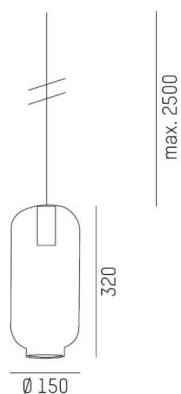

LOON

636-0231426000600

LOON SOFT PD SUSPENSION en métal, noir, RAL 9005, abat-jour en verre soufflé bouche ambre, émission direct, gradation: non dimmable, câble d'alimentation noir, revêtement en tissu, adaptateur/patère noir, longueur de suspension 2500mm, IP20

ILLUSTRATION

DONNÉES TECHNIQUES

| | |
|---------------------------|---------------------------|
| Source lumineuse | AGL A60 7W |
| Nbre de sources | 1x |
| Douille | E27 |
| Optique | verre soufflé bouche |
| Gradation | non dimmable |
| Emission de lumière | direct |
| Tension [V] | 220-240V 50/60HZ |
| Matériel | métal |
| Longueur [mm] | 150 |
| Largeur [mm] | 150 |
| Longueur de câble [mm] | 2500 |
| Indice de protection [IP] | IP20 |
| Classe de protection | classe de protection I |
| Poids net [kg] | 1,48 |
| Couleur luminaire | noir |
| RAL | 9005 |
| Couleur verre/abat-jour | ambre |
| Couleur adaptateur/patère | noir |
| Câble d'alimentation | noir, revêtement en tissu |
| N° EAN | 9010506730128 |

COURBE PHOTOMÉTRIQUE

Les valeurs indiquées sont des valeurs assignées. La puissance et le flux lumineux sous soumis à une tolérance d'environ 10 %. Tolérance de la température de couleur : +/- 150 K. Sauf indication contraire, les valeurs s'appliquent à une température ambiante de 25 °C.