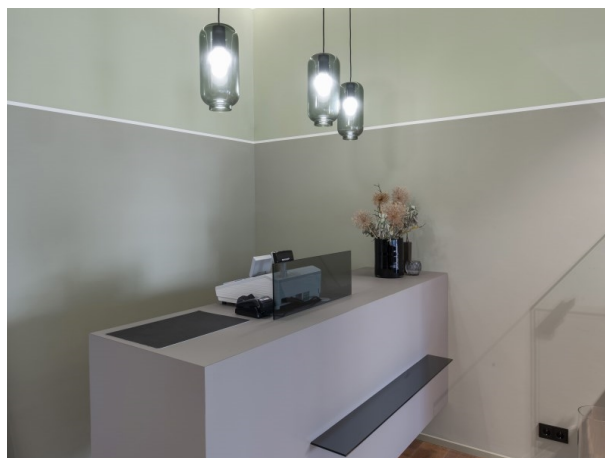

LOON

636-0231426000600

LOON SOFT PD SOSPENSIONE in metallo, nero, simile a RAL 9005, paralume in vetro soffiato ambra, emissione luminosa diretto, dimmerabilità: non dimmerabile, cavo guaina protettiva nera, adattatore/basetta nero, lunghezza del pendinamento 2500mm, IP20

DISEGNO

DETTAGLI TECNICI

tipo di lampadina	AGL A60 7W
No.portalampade	1x
presa di corrente	E27
Ottica	vetro soffiato a bocca
Designer	INHOUSE
Dimmerabilità	non dimmerabile
area di emissione luce	diretta
classe di tensione [V]	220-240V 50/60HZ
Materiale	metallo
lunghezza [mm]	150
larghezza [mm]	150
lungh. sospens. [mm]	2500
classe di protezione [IP]	IP20
classe di protezione	classe di protezione I
peso netto [kg]	1,48
Colore lampada	nero
RAL	9005
Colore vetro/paralume	ambra
Colore adattatore/basetta	nero
cavo	nero, stoffa intrecciata
cod.EAN	9010506730128