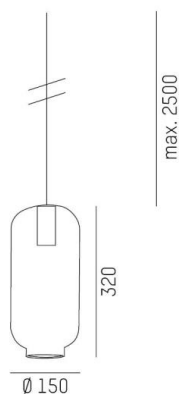

LOON

636-0231426000600

LOON SOFT PD SOSPENSIONE in metallo, nero, simile a RAL 9005, paralume in vetro soffiato ambra, emissione luminosa diretto, dimmerabilità: non dimmerabile, cavo guaina protettiva nera, adattatore/basetta nero, lunghezza del pendinamento 2500mm, IP20

DISEGNO

DETTAGLI TECNICI

tipo di lampadina	AGL A60 7W
No.portalampade	1x
presa di corrente	E27
Ottica	vetro soffiato a bocca
Designer	INHOUSE
Dimmerabilità	non dimmerabile
area di emissione luce	diretta
classe di tensione [V]	220-240V 50/60HZ
Materiale	metallo
lunghezza [mm]	150
larghezza [mm]	150
lungh. sospens. [mm]	2500
classe di protezione [IP]	IP20
classe di protezione	classe di protezione I
peso netto [kg]	1,48
Colore lampada	nero
RAL	9005
Colore vetro/paralume	ambra
Colore adattatore/basetta	nero
cavo	nero, stoffa intrecciata
cod.EAN	9010506730128

CURVA DISTRIBUZIONE LUCE

I valori indicati sono nominali. Tolleranza della potenza e del flusso luminoso +/- 10%. Tolleranza della temperatura colore: +/- 150 K. I valori sono riferiti ad una temperatura ambiente di 25°C, salvo diversa indicazione.